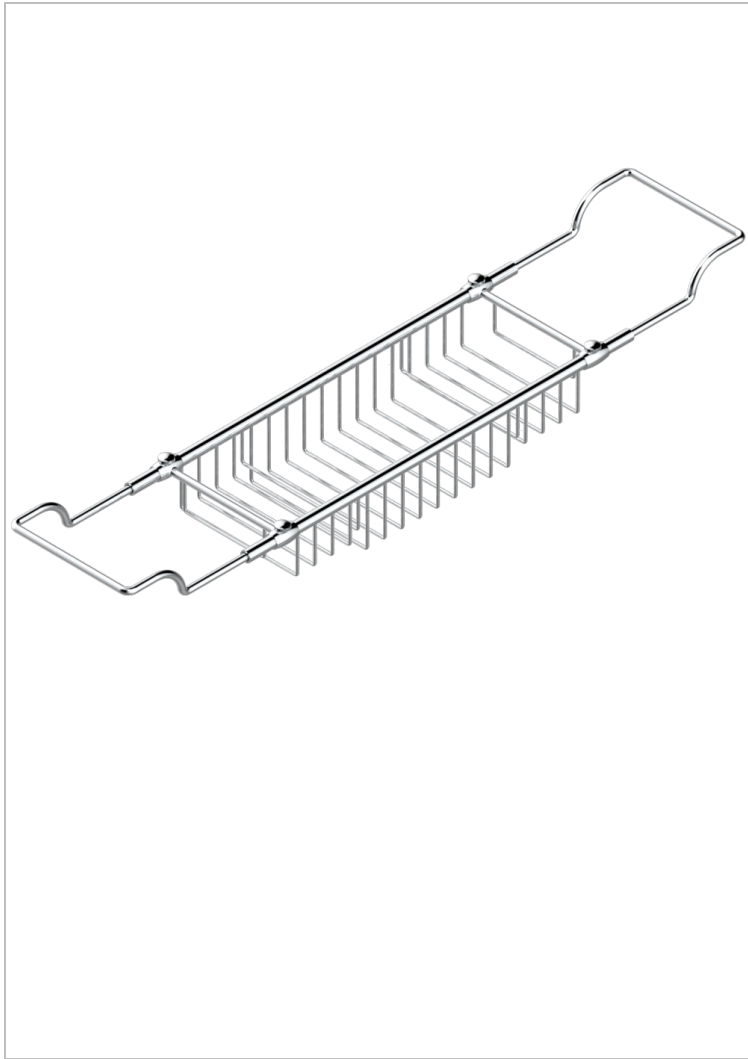

CORVAIR WITH LEVER

U8E-622

Решётка для ванны регулируемая от 550 мм до 800 мм

THG[®]
PARIS

ХАРАКТЕРИСТИКИ

- Corvaire with lever
- Решётка для ванны регулируемая от 550 мм до 800 мм

ДОСТУПНЫЕ ВАРИАНТЫ ПОКРЫТИЙ

Бронза - D01
Золото - F01
Матовое золото - F07
Матовое светлое золото - F31
Матовый никель - C01
Матовый хром - C02

Никель - B01
Светлое золото - F30
Состаренный никель - H28
Хром - A02
Хром/золото - G02