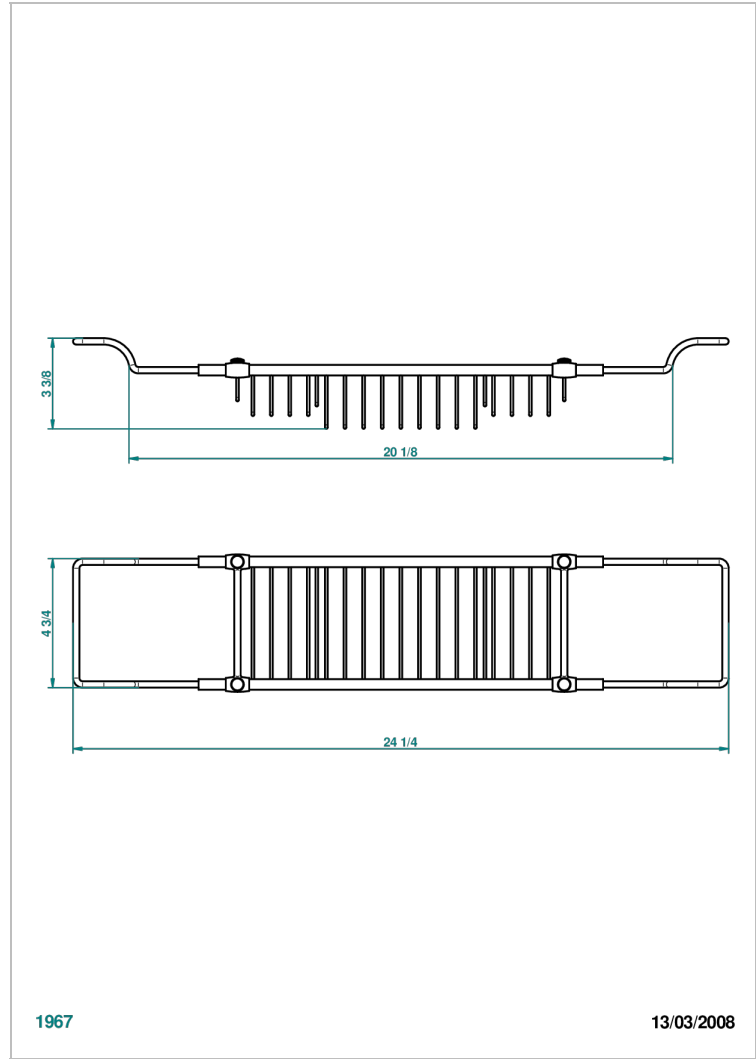

CORVAIR WITH LEVER

U8E-622

Решётка для ванны регулируемая от 550 мм до 800 мм

THG[®]
PARIS

ХАРАКТЕРИСТИКИ

- Corvaire with lever
- Решётка для ванны регулируемая от 550 мм до 800 мм

ДОСТУПНЫЕ ВАРИАНТЫ ПОКРЫТИЙ