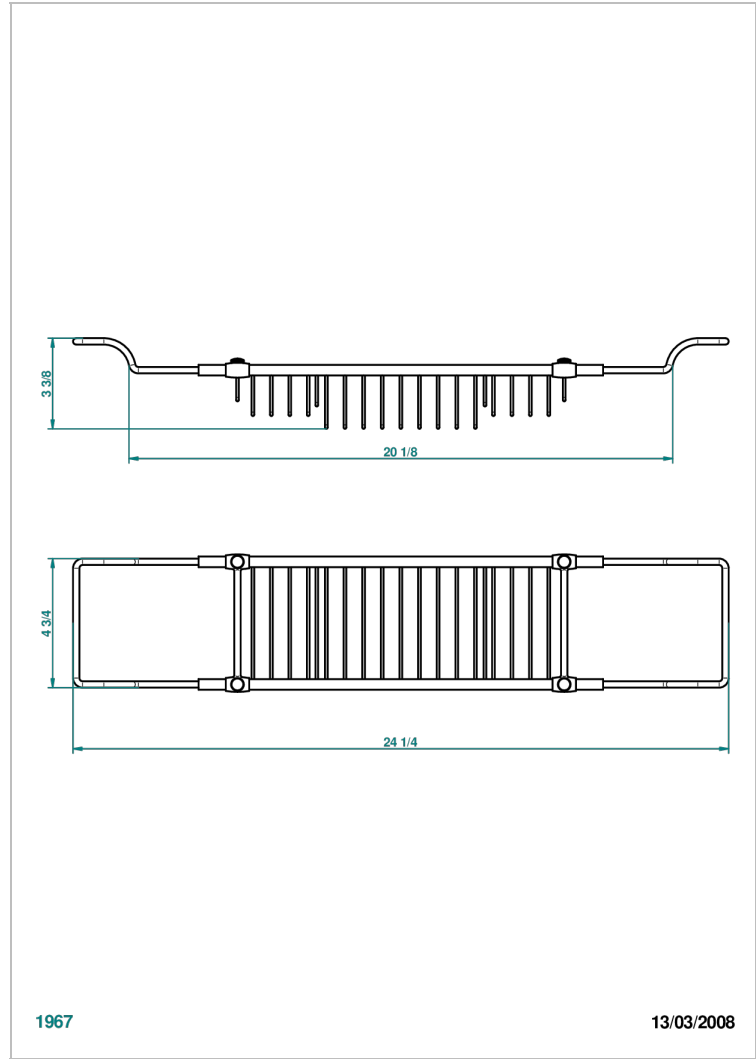

CORVAIR CON MANETAS

U8E-622

Estante para bañera

THG[®]
PARIS

1967

13/03/2008

CARACTERÍSTICAS

- Corvair con manetas
- Estante para bañera

ACABADOS DISPONIBLES

Bronce claro - D01
Cromo - A02
Cromo / dorado - G02
Cromo mate - C02
Dorado - F01
Dorado mate - F07

Dorado pálido - F30
Dorado pálido mate (sin barniz) - F31
Níquel - B01
Níquel mate - C01
Níquel viejo - H28