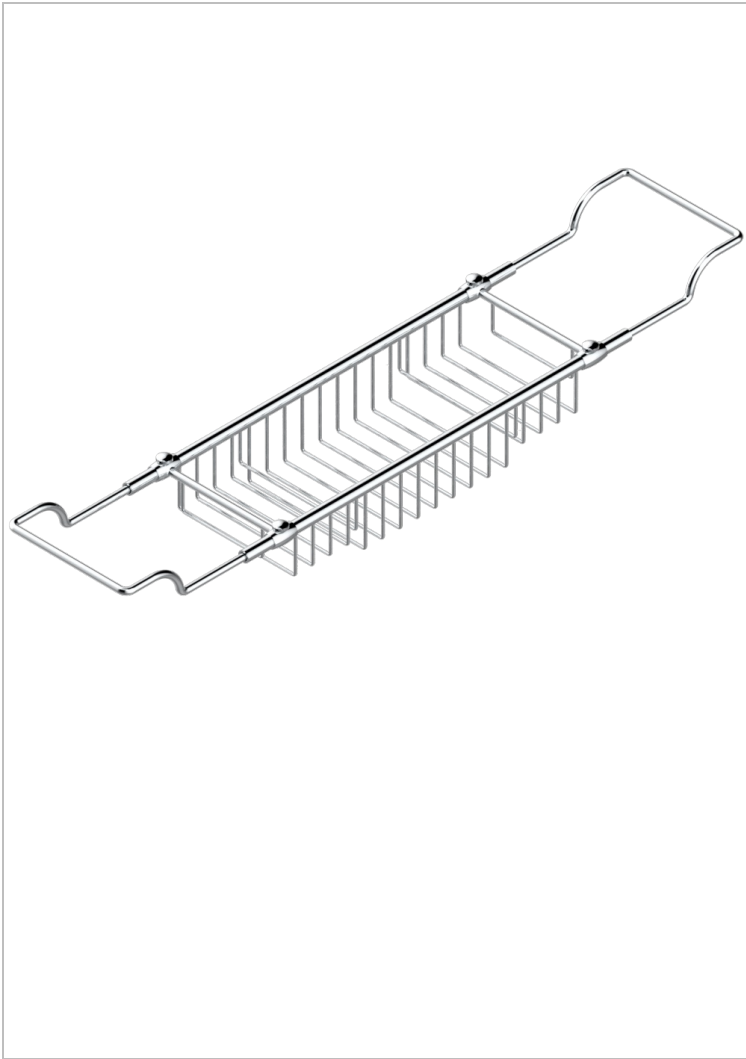

CORVAIR CON MANETAS

U8E-622

Estante para bañera

THG[®]
PARIS

1967

13/03/2008

CARACTERÍSTICAS

- Corvair con manetas
- Estante para bañera

ACABADOS DISPONIBLES

Bronce claro - D01
Cromo - A02
Cromo / dorado - G02
Cromo mate - C02
Dorado - F01
Dorado mate - F07

Dorado pálido - F30
Dorado pálido mate (sin barniz) - F31
Níquel - B01
Níquel mate - C01
Níquel viejo - H28