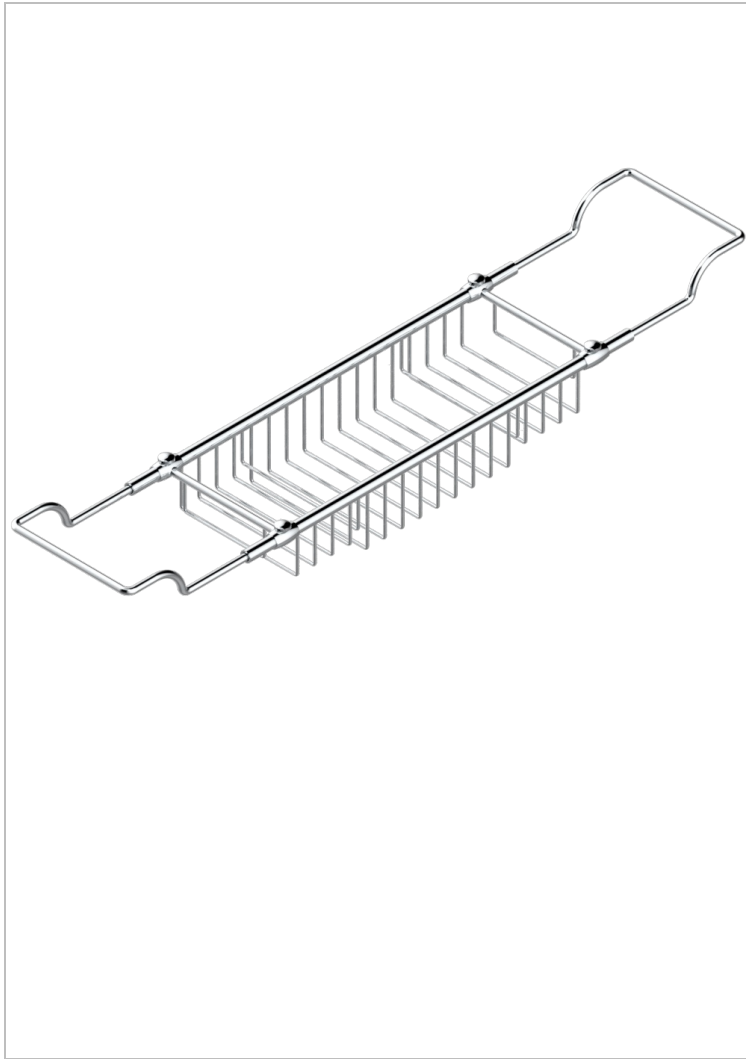

CORVAIR WITH LEVER

U8E-622

可调节浴缸架，最短500毫米-最长800毫米

THG[®]
PARIS

特色

- Corvaire with lever
- 可调节浴缸架，最短500毫米-最长800毫米

可选饰面

哑光浅金 - F31
哑光金 - F07
哑光铬 - C02
哑光镍 - C01
复古镍 - H28
抛光金 (24K金) - F01

抛光铬 - A02
抛光铬/抛光金 - G02
抛光镍 - B01
浅金 - F30
漆面铜 - D01