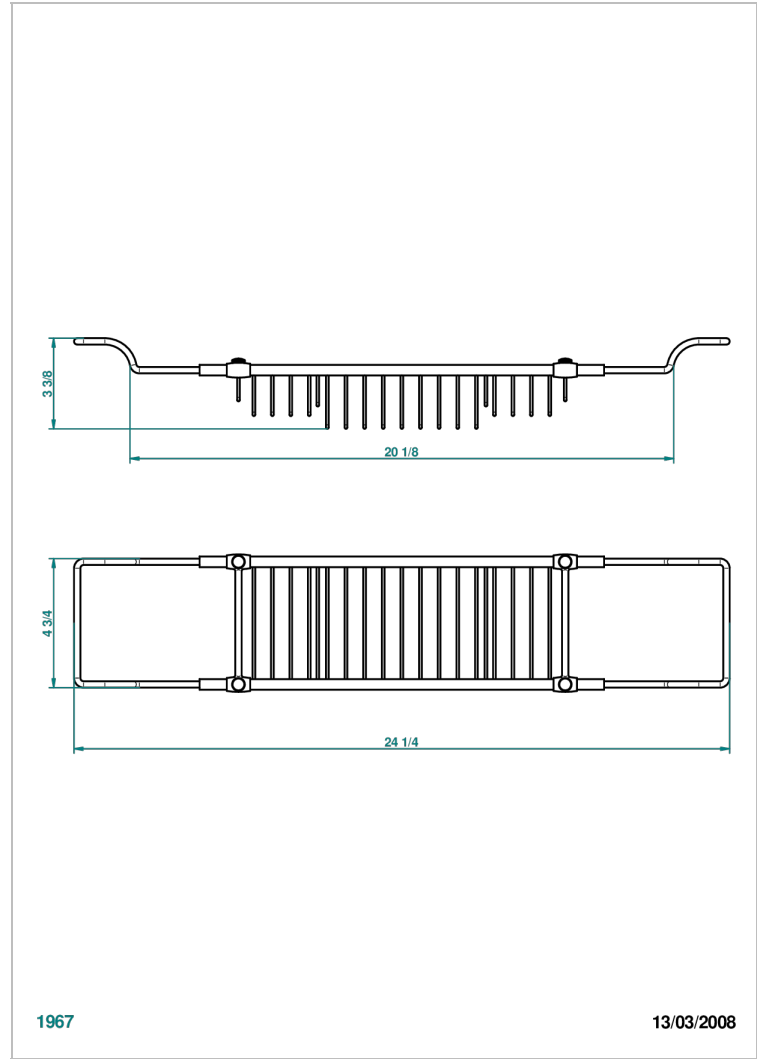

CORVAIR WITH LEVER

U8E-622

可调节浴缸架，最短500毫米-最长800毫米

THG[®]
PARIS

特色

- Corvaire with lever
- 可调节浴缸架，最短500毫米-最长800毫米

可选饰面

哑光浅金 - F31
哑光金 - F07
哑光铬 - C02
哑光镍 - C01
复古镍 - H28
抛光金 (24K金) - F01