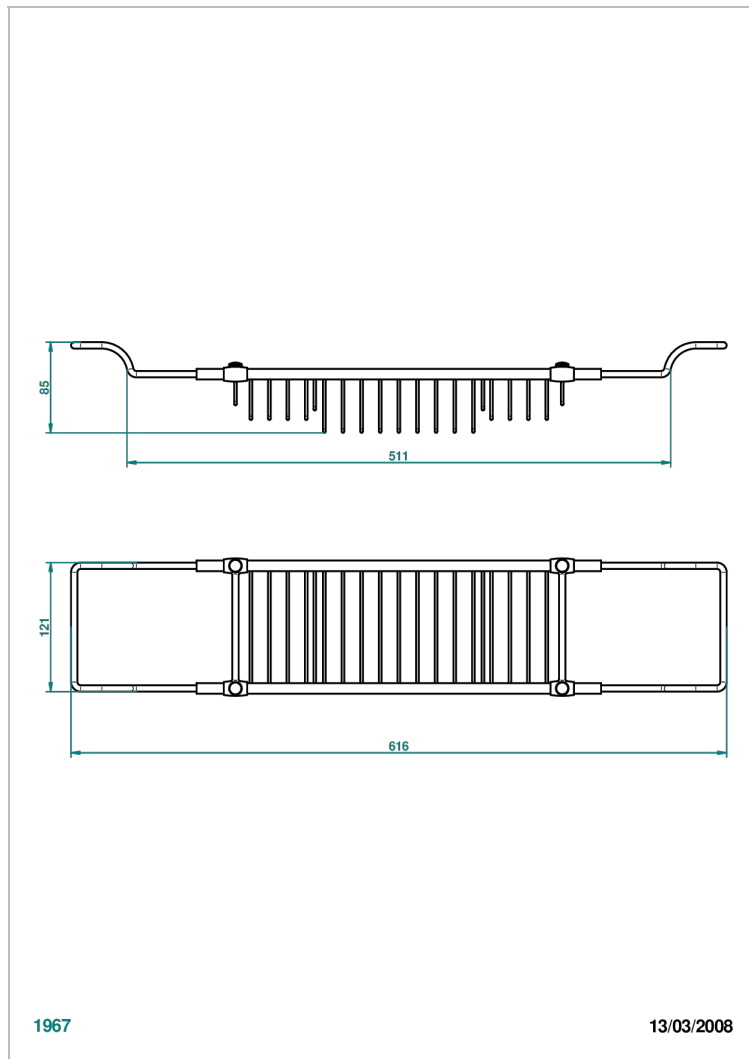

TROCADERO LAPIS LAZULI

U7B-622

THG[®]
PARIS

Pont de baignoire réglable mini 500 mm - maxi 800 mm (indisponible dans les finitions PVD)

CARACTÉRISTIQUES

- Trocadéro Lapis Lazuli
- Pont de baignoire réglable mini 500 mm - maxi 800 mm (indisponible dans les finitions PVD)

FINITIONS DISPONIBLES

Bronze clair - D01
Chromé - A02
Chromé / doré - G02
Chromé mat - C02
Doré brillant - F01
Doré mat - F07

Nickel brillant - B01
Nickel mat - C01
Or pâle - F30
Or pâle mat - F31
Vieux nickel - H28