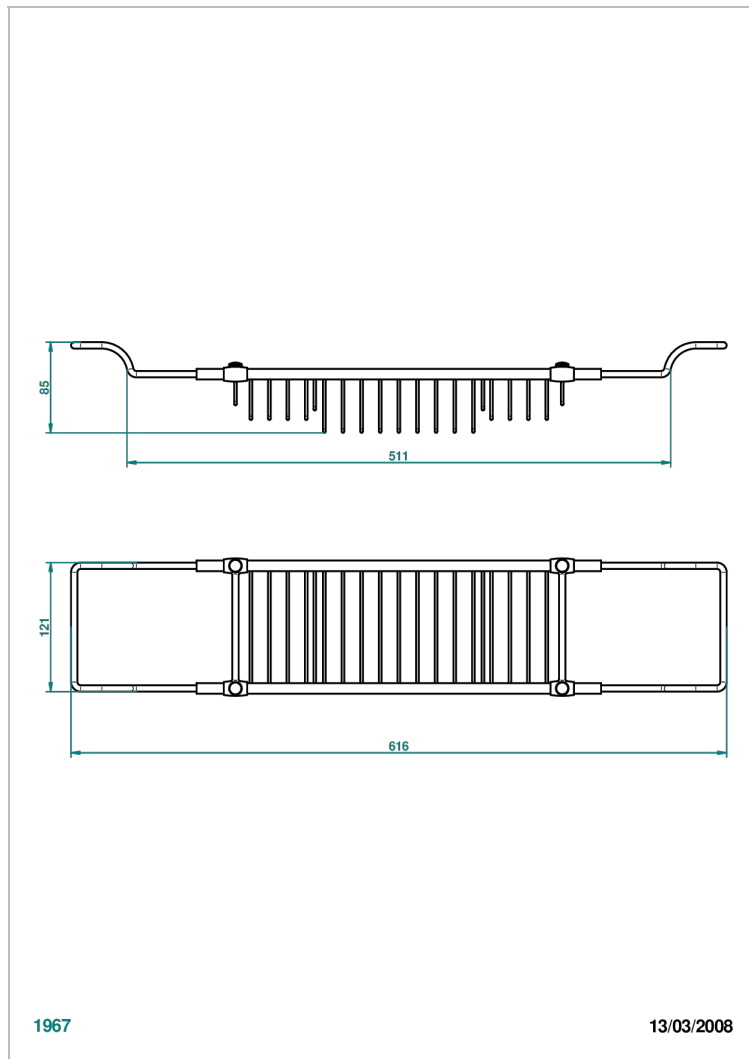

TROCADERO LAPIS LAZULI

U7B-622

Estante para bañera

THG[®]
PARIS

CARACTERÍSTICAS

- Trocadero Lapis Lazuli
- Estante para bañera

ACABADOS DISPONIBLES

Bronce claro - D01
Cromo - A02
Cromo / dorado - G02
Cromo mate - C02
Dorado - F01
Dorado mate - F07

Dorado pálido - F30
Dorado pálido mate (sin barniz) - F31
Níquel - B01
Níquel mate - C01
Níquel viejo - H28