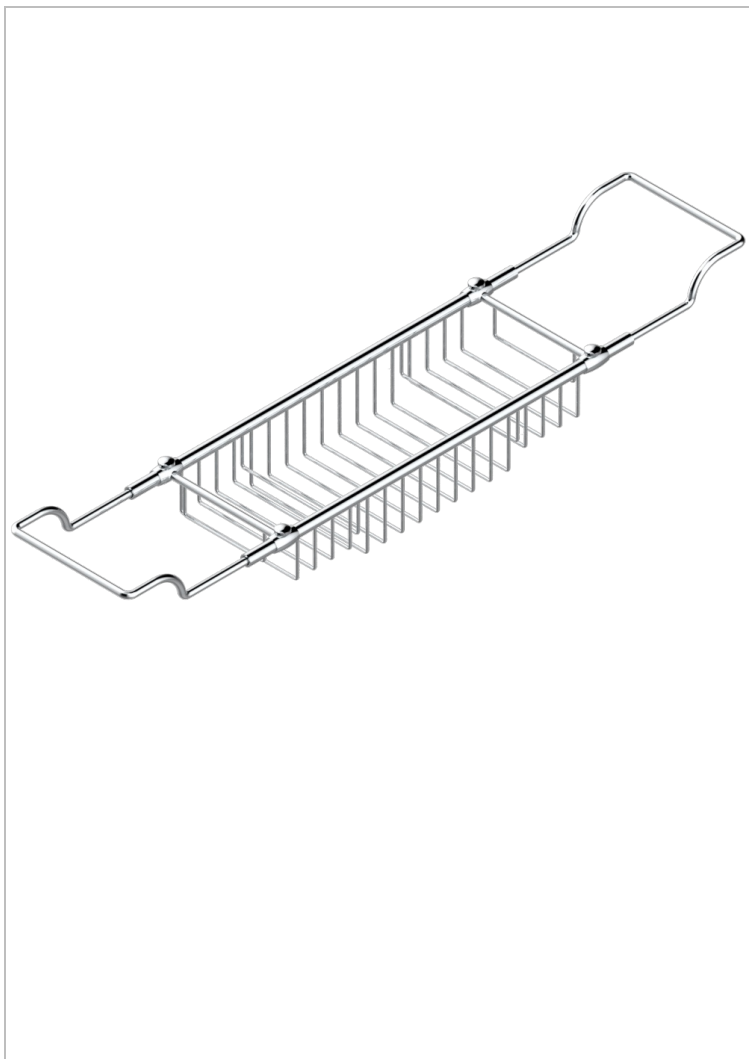

TROCADERO LAPIS LAZULI

U7B-622

THG[®]
PARIS

Pont de baignoire réglable mini 500 mm - maxi 800 mm (indisponible dans les finitions PVD)

CARACTÉRISTIQUES

- Trocadéro Lapis Lazuli
- Pont de baignoire réglable mini 500 mm - maxi 800 mm (indisponible dans les finitions PVD)

FINITIONS DISPONIBLES

Bronze clair - D01
Chromé - A02
Chromé / doré - G02
Chromé mat - C02
Doré brillant - F01
Doré mat - F07

Nickel brillant - B01
Nickel mat - C01
Or pâle - F30
Or pâle mat - F31
Vieux nickel - H28