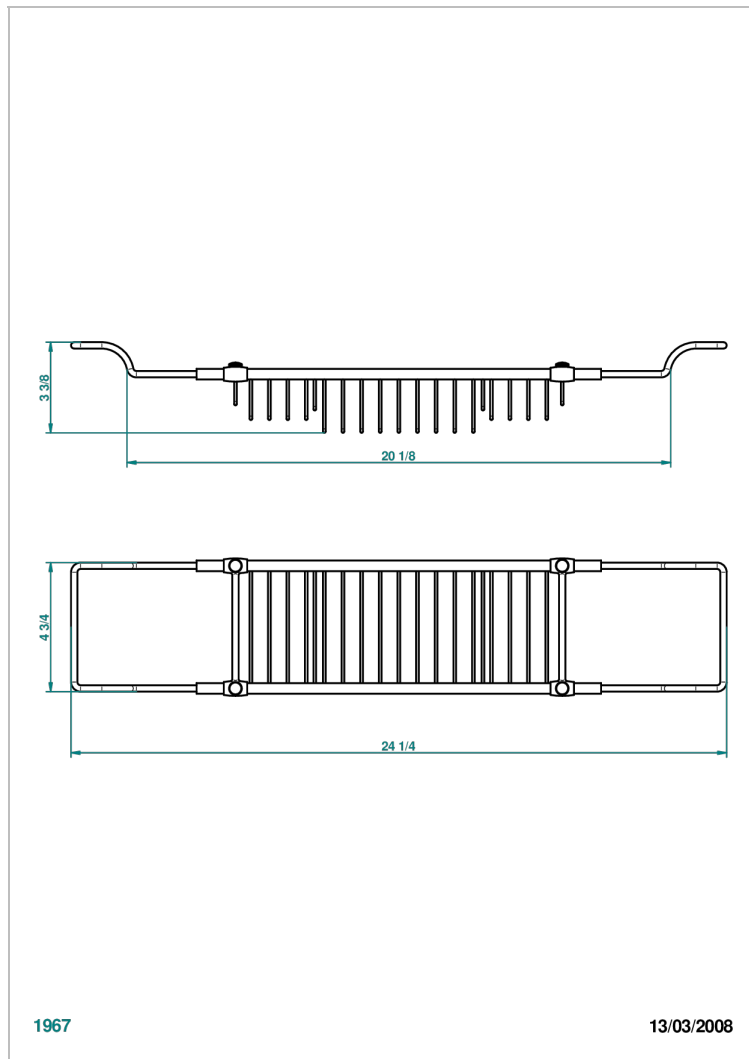

TROCADERO LAPIS LAZULI

U7B-622

THG[®]
PARIS

Pont de baignoire réglable mini 500 mm - maxi 800 mm (indisponible dans les finitions PVD)

CARACTÉRISTIQUES

- Trocadéro Lapis Lazuli
- Pont de baignoire réglable mini 500 mm - maxi 800 mm (indisponible dans les finitions PVD)

FINITIONS DISPONIBLES

Bronze clair - D01
Chromé - A02
Chromé / doré - G02
Chromé mat - C02
Doré brillant - F01
Doré mat - F07

Nickel brillant - B01
Nickel mat - C01
Or pâle - F30
Or pâle mat - F31
Vieux nickel - H28