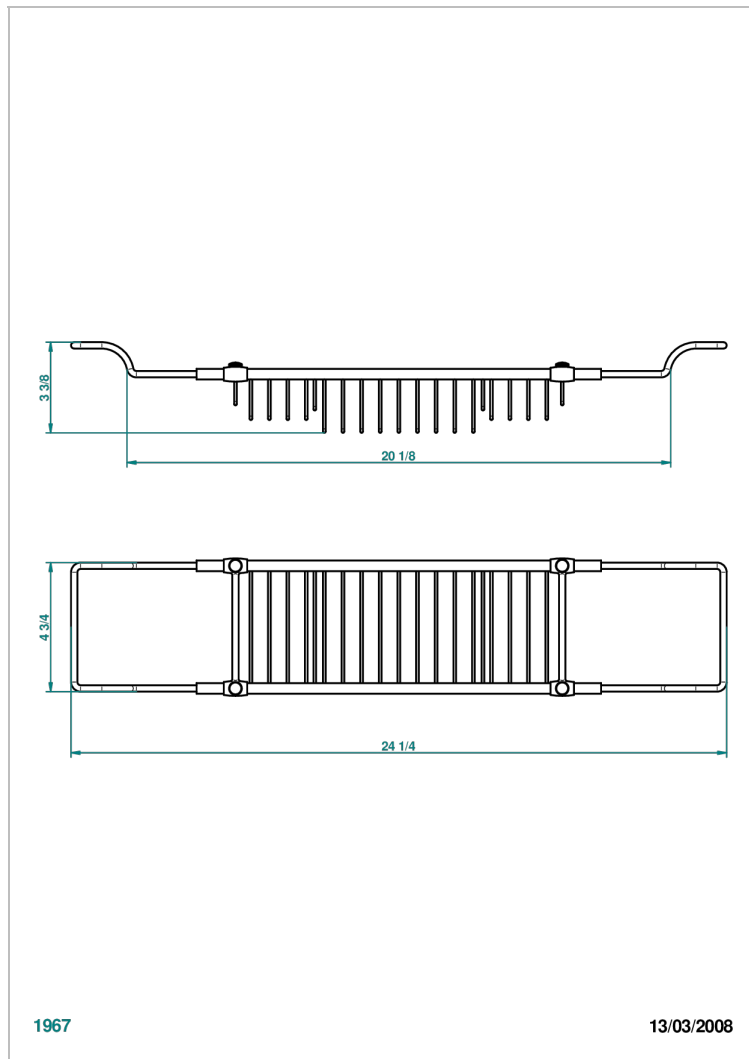

# TROCADERO LAPIS LAZULI

U7B-622

Estante para bañera

THG<sup>®</sup>  
PARIS

## CARACTERÍSTICAS

- Trocadero Lapis Lazuli
- Estante para bañera