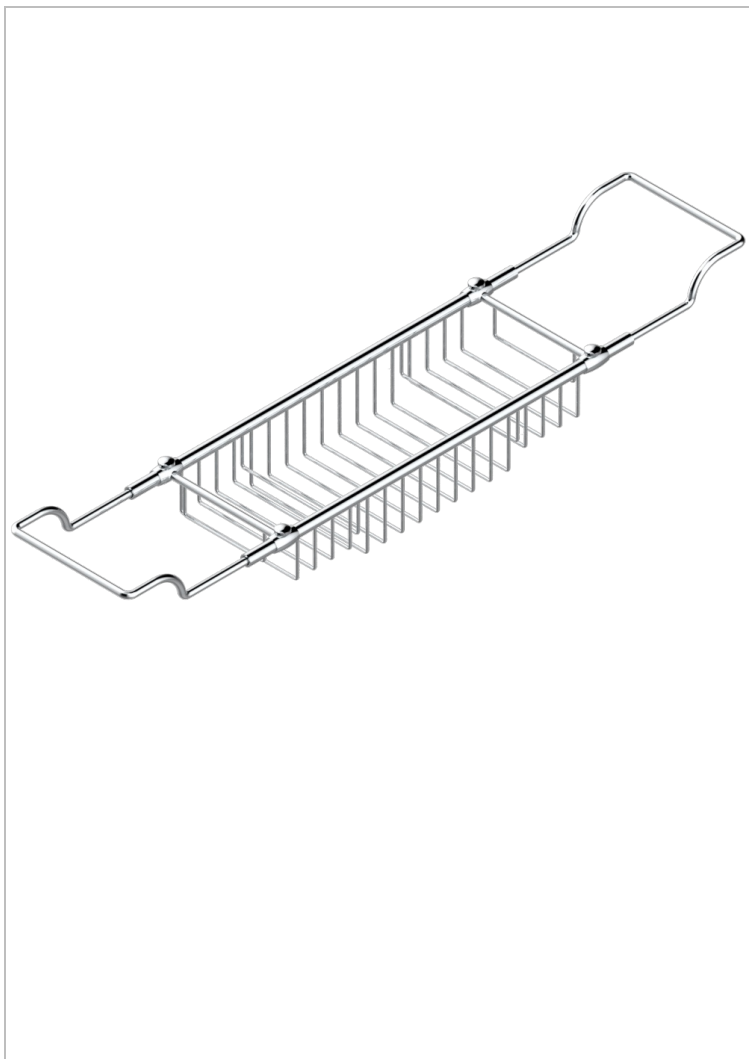

NIHAL PORCELAINE VERTE

U2R-622

THG[®]
PARIS

Pont de baignoire réglable mini 500 mm - maxi 800 mm (indisponible dans les finitions PVD)

1967

13/03/2008

CARACTÉRISTIQUES

- Nihal Porcelaine verte
- Pont de baignoire réglable mini 500 mm - maxi 800 mm (indisponible dans les finitions PVD)

FINITIONS DISPONIBLES

Bronze clair - D01
Chromé - A02
Chromé / doré - G02
Chromé mat - C02
Doré brillant - F01
Doré mat - F07

Nickel brillant - B01
Nickel mat - C01
Or pâle - F30
Or pâle mat - F31
Vieux nickel - H28