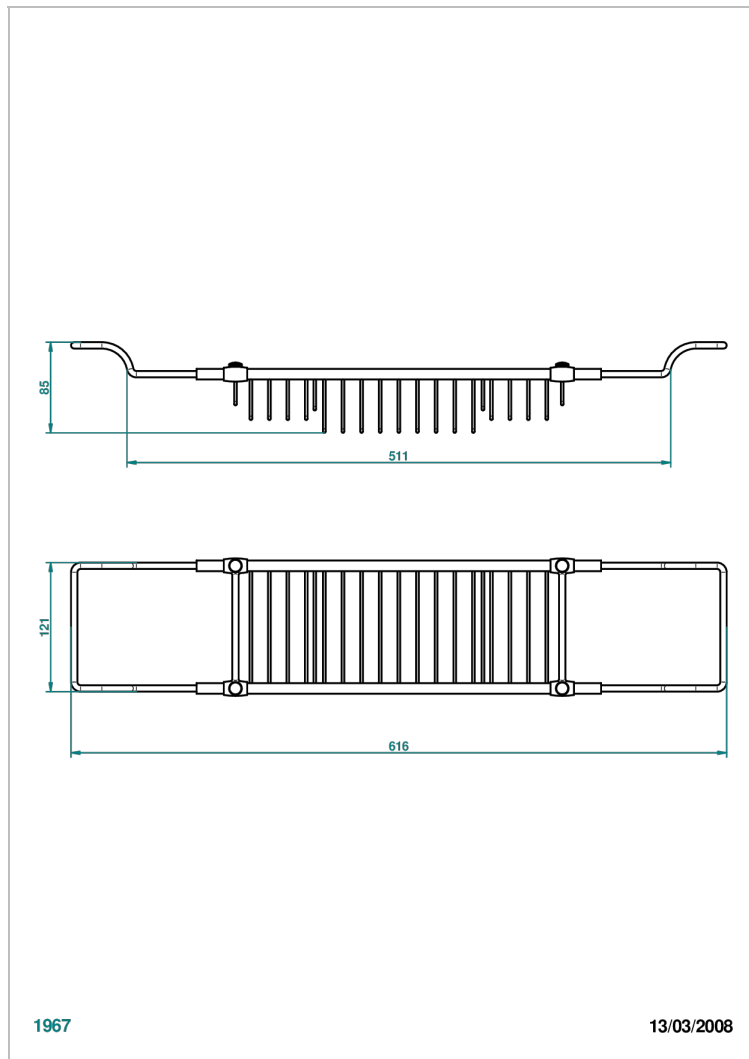

NIHAL PORCELAINE VERTE

U2R-622

THG[®]
PARIS

Pont de baignoire réglable mini 500 mm - maxi 800 mm (indisponible dans les finitions PVD)

1967

13/03/2008

CARACTÉRISTIQUES

- Nihal Porcelaine verte
- Pont de baignoire réglable mini 500 mm - maxi 800 mm (indisponible dans les finitions PVD)

FINITIONS DISPONIBLES

Bronze clair - D01
Chromé - A02
Chromé / doré - G02
Chromé mat - C02
Doré brillant - F01
Doré mat - F07

Nickel brillant - B01
Nickel mat - C01
Or pâle - F30
Or pâle mat - F31
Vieux nickel - H28