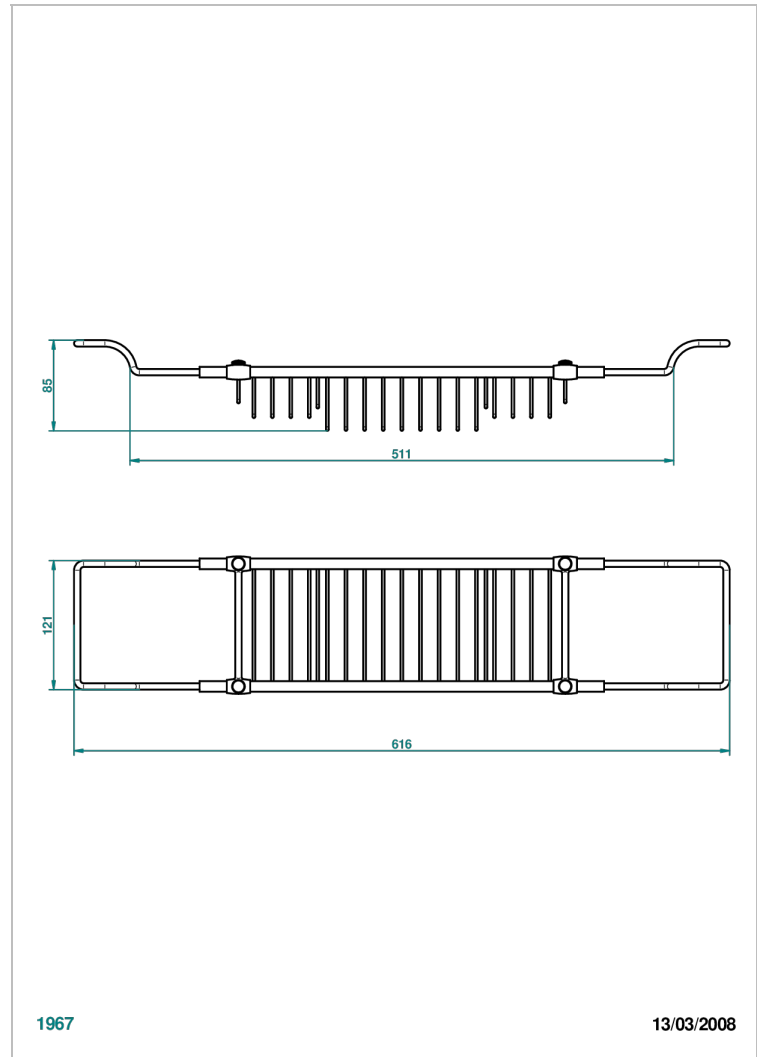

# NIHAL GRUNES PORZELLAN

U2R-622

Verstellbare Badewannenablage, minimal: 500 mm, maximal: 800 mm

THG<sup>®</sup>  
PARIS

1967

13/03/2008

## EIGENSCHAFTEN

- Nihal grünes Porzellan
- Verstellbare Badewannenablage, minimal: 500 mm, maximal: 800 mm

## VERFÜGBARE OBERFLÄCHEN

Altnickel - H28  
Blassgold - F30  
Blassgold matt unlackiert - F31  
Bronze hell - D01  
Chrom - A02  
Chrom / gold - G02

Chrom matt - C02  
Gold - F01  
Gold matt - F07  
Nickel matt - C01  
Silbernichel - B01