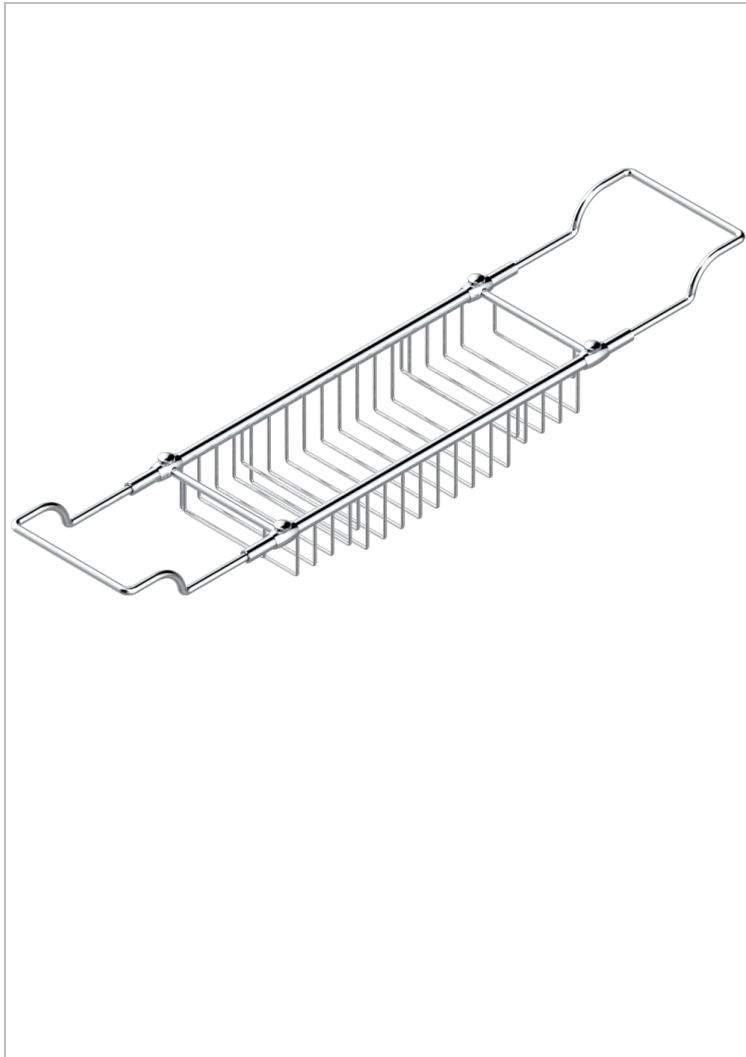

# NIHAL GRUNES PORZELLAN

U2R-622

Verstellbare Badewannenablage, minimal: 500 mm, maximal: 800 mm

THG<sup>®</sup>  
PARIS

1967

13/03/2008

## EIGENSCHAFTEN

- Nihal grünes Porzellan
- Verstellbare Badewannenablage, minimal: 500 mm, maximal: 800 mm

## VERFÜGBARE OBERFLÄCHEN

Altnickel - H28  
Blassgold - F30  
Blassgold matt unlackiert - F31  
Bronze hell - D01  
Chrom - A02  
Chrom / gold - G02

Chrom matt - C02  
Gold - F01  
Gold matt - F07  
Nickel matt - C01  
Silbernichel - B01