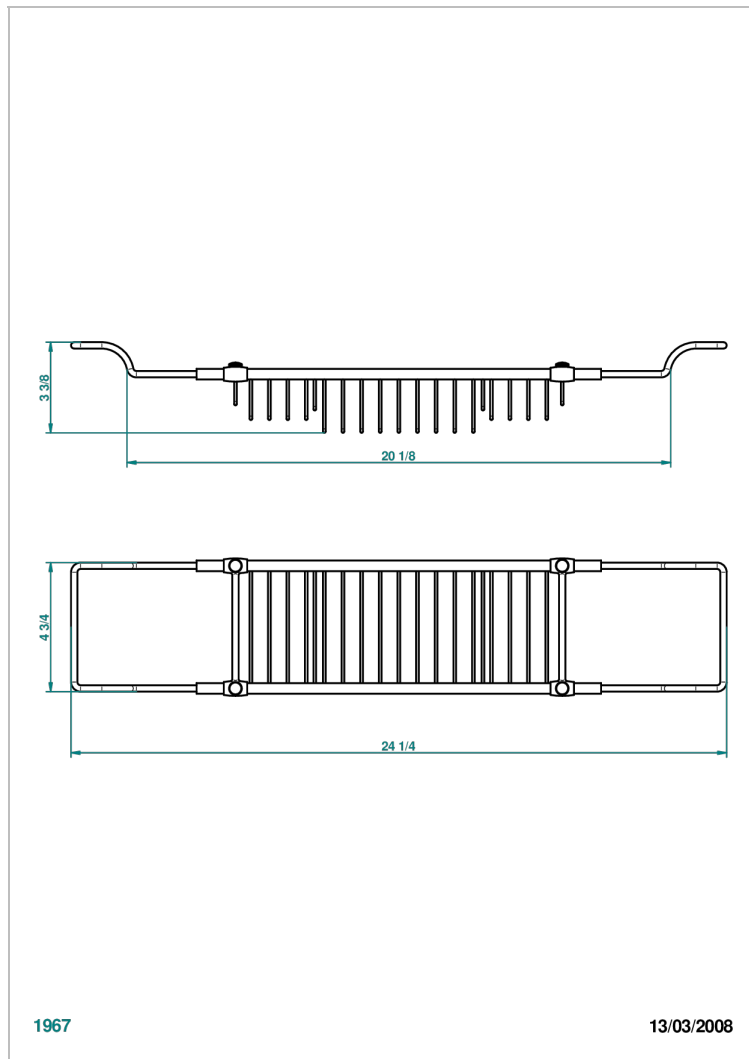

NIHAL PORCELAINE VERTE

U2R-622

THG[®]
PARIS

Pont de baignoire réglable mini 500 mm - maxi 800 mm (indisponible dans les finitions PVD)

CARACTÉRISTIQUES

- Nihal Porcelaine verte
- Pont de baignoire réglable mini 500 mm - maxi 800 mm (indisponible dans les finitions PVD)

FINITIONS DISPONIBLES

Bronze clair - D01
Chromé - A02
Chromé / doré - G02
Chromé mat - C02
Doré brillant - F01
Doré mat - F07

Nickel brillant - B01
Nickel mat - C01
Or pâle - F30
Or pâle mat - F31
Vieux nickel - H28