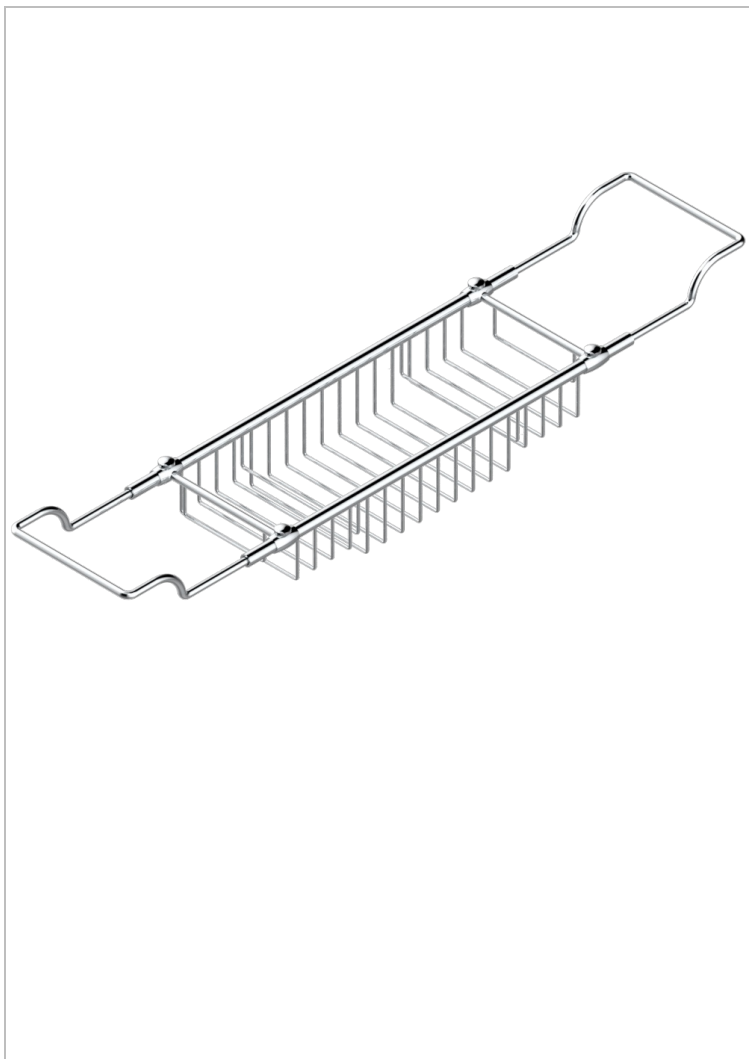

NIHAL PORCELAINE VERTE

U2R-622

THG[®]
PARIS

Pont de baignoire réglable mini 500 mm - maxi 800 mm (indisponible dans les finitions PVD)

CARACTÉRISTIQUES

- Nihal Porcelaine verte
- Pont de baignoire réglable mini 500 mm - maxi 800 mm (indisponible dans les finitions PVD)

FINITIONS DISPONIBLES

Bronze clair - D01
Chromé - A02
Chromé / doré - G02
Chromé mat - C02
Doré brillant - F01
Doré mat - F07

Nickel brillant - B01
Nickel mat - C01
Or pâle - F30
Or pâle mat - F31
Vieux nickel - H28