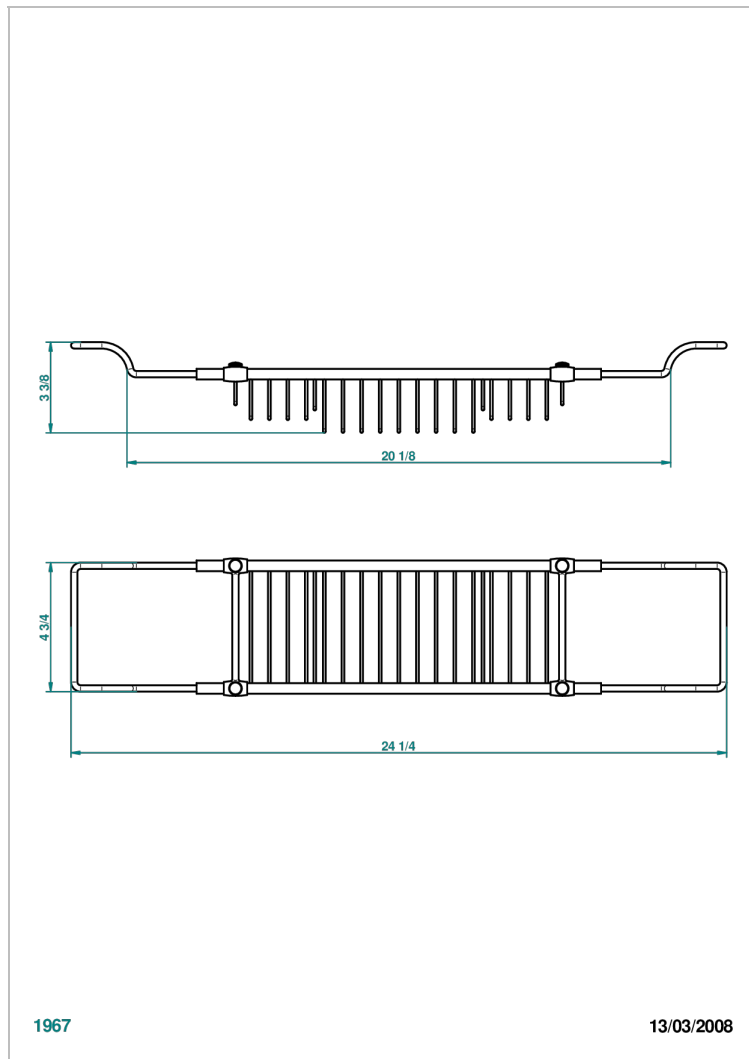

NIHAL PORCELANA VERDE

U2R-622

Estante para bañera

THG[®]
PARIS

CARACTERÍSTICAS

- Nihal porcelana verde
- Estante para bañera

ACABADOS DISPONIBLES

Bronce claro - D01
Cromo - A02
Cromo / dorado - G02
Cromo mate - C02
Dorado - F01
Dorado mate - F07