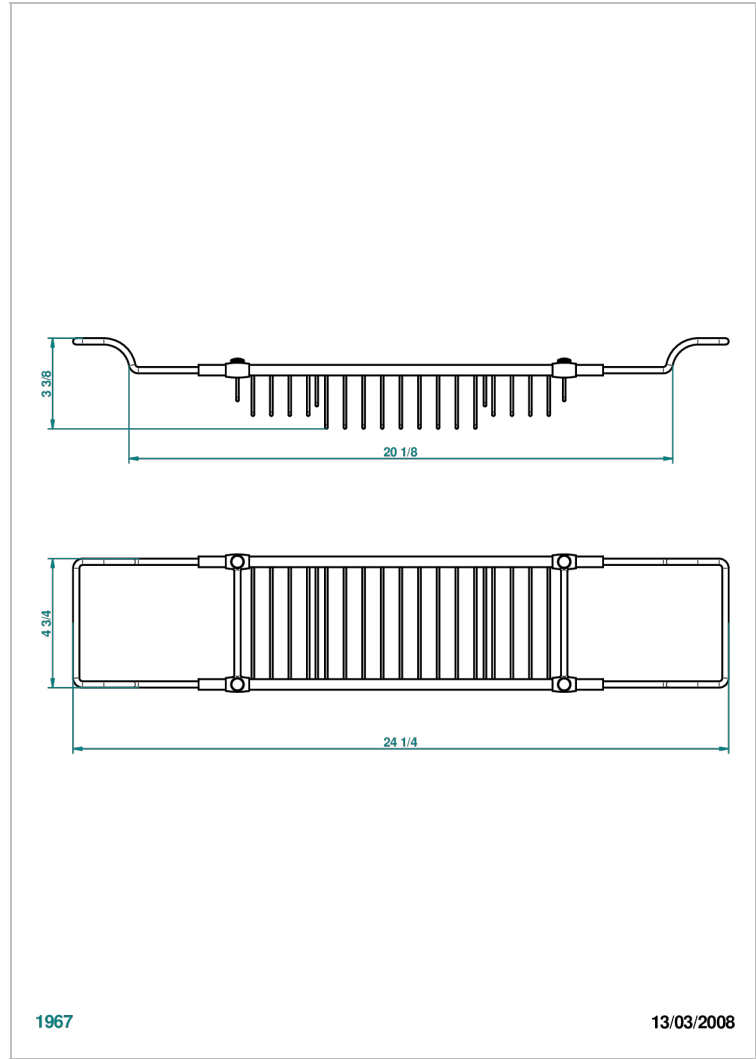

# NIHAL GRUNES PORZELLAN

U2R-622

Verstellbare Badewannenablage, minimal: 500 mm, maximal: 800 mm

THG<sup>®</sup>  
PARIS

## EIGENSCHAFTEN

- Nihal grünes Porzellan
- Verstellbare Badewannenablage, minimal: 500 mm, maximal: 800 mm

## VERFÜGBARE OBERFLÄCHEN

Altnickel - H28  
Blassgold - F30  
Blassgold matt unlackiert - F31  
Bronze hell - D01  
Chrom - A02  
Chrom / gold - G02

Chrom matt - C02  
Gold - F01  
Gold matt - F07  
Nickel matt - C01  
Silbernickel - B01