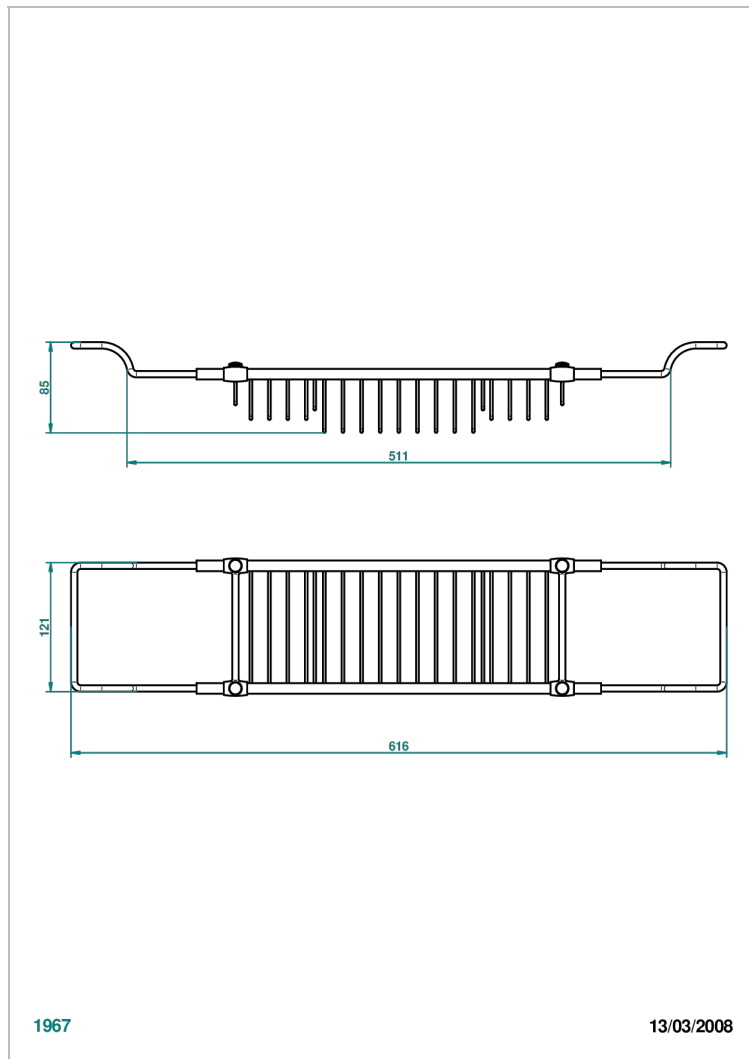

NIHAL PORCELAINE IVOIRE

U2N-622

THG[®]
PARIS

Pont de baignoire réglable mini 500 mm - maxi 800 mm (indisponible dans les finitions PVD)

CARACTÉRISTIQUES

- Nihal Porcelaine ivoire
- Pont de baignoire réglable mini 500 mm - maxi 800 mm (indisponible dans les finitions PVD)

FINITIONS DISPONIBLES

Bronze clair - D01
Chromé - A02
Chromé / doré - G02
Chromé mat - C02
Doré brillant - F01
Doré mat - F07

Nickel brillant - B01
Nickel mat - C01
Or pâle - F30
Or pâle mat - F31
Vieux nickel - H28