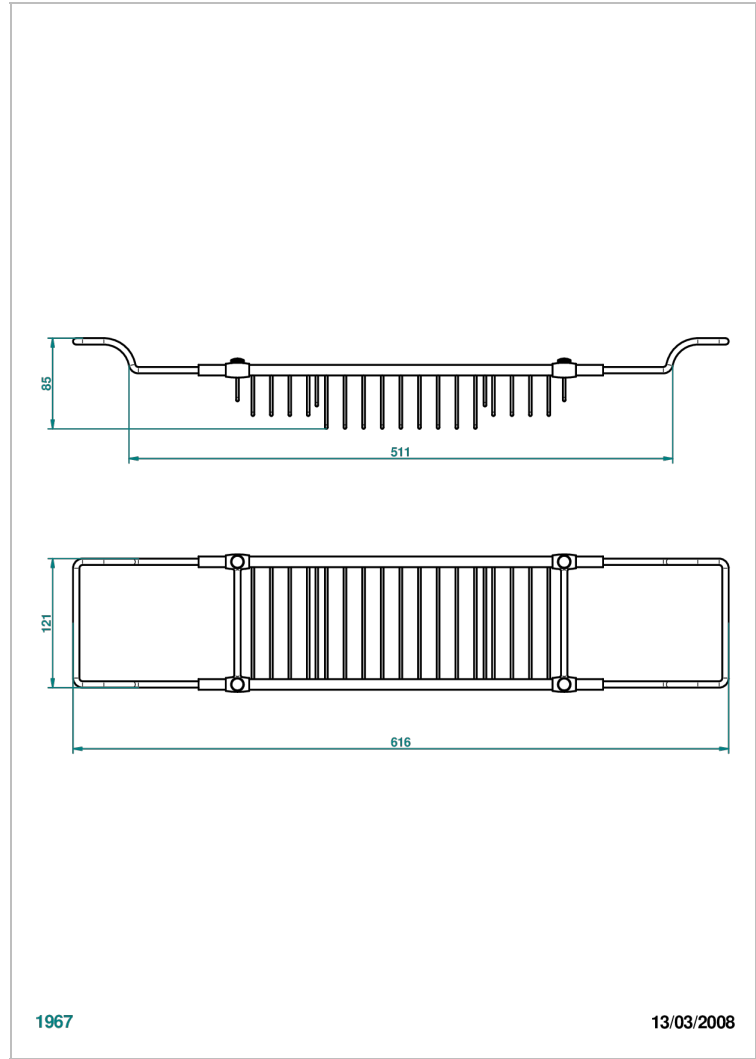

# NIHAL PORCELANA DE COLOR MARFIL

U2N-622

Estante para bañera

THG<sup>®</sup>  
PARIS

## CARACTERÍSTICAS

- Nihal porcelana de color marfil
- Estante para bañera