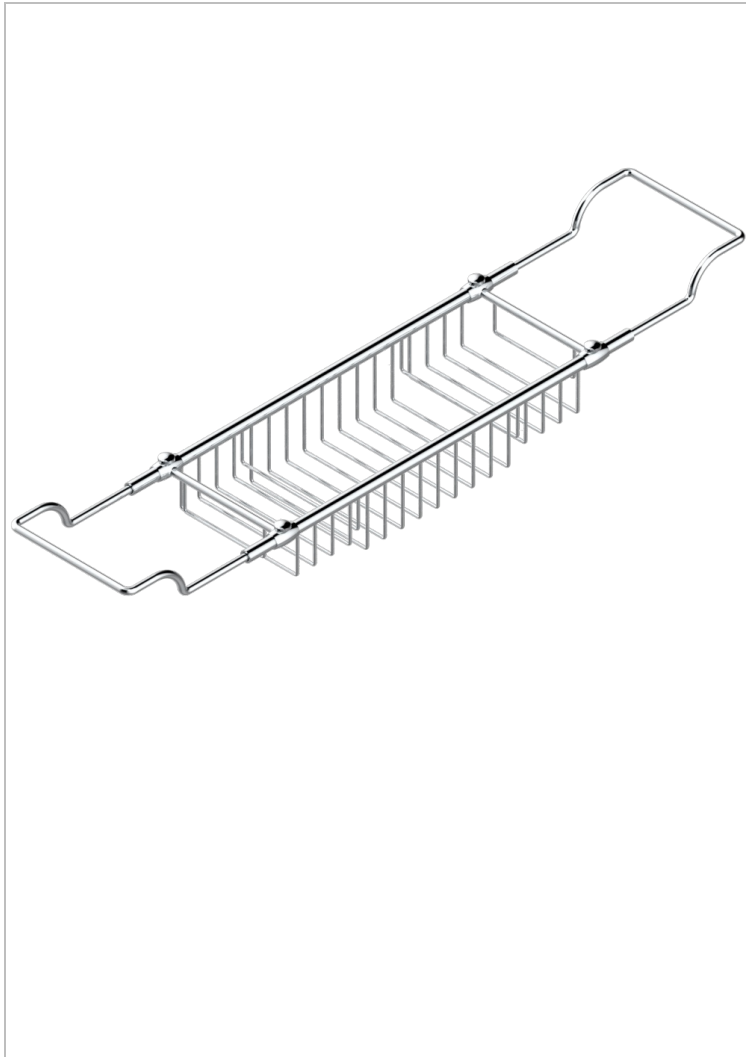

# NIHAL ELFENBEIN-PORZELLAN

U2N-622

Verstellbare Badewannenablage, minimal: 500 mm, maximal: 800 mm

THG<sup>®</sup>  
PARIS

1967

13/03/2008

## EIGENSCHAFTEN

- Nihal Elfenbein-Porzellan
- Verstellbare Badewannenablage, minimal: 500 mm, maximal: 800 mm

## VERFÜGBARE OBERFLÄCHEN

Altnickel - H28  
Blassgold - F30  
Blassgold matt unlackiert - F31  
Bronze hell - D01  
Chrom - A02  
Chrom / gold - G02

Chrom matt - C02  
Gold - F01  
Gold matt - F07  
Nickel matt - C01  
Silbernickel - B01