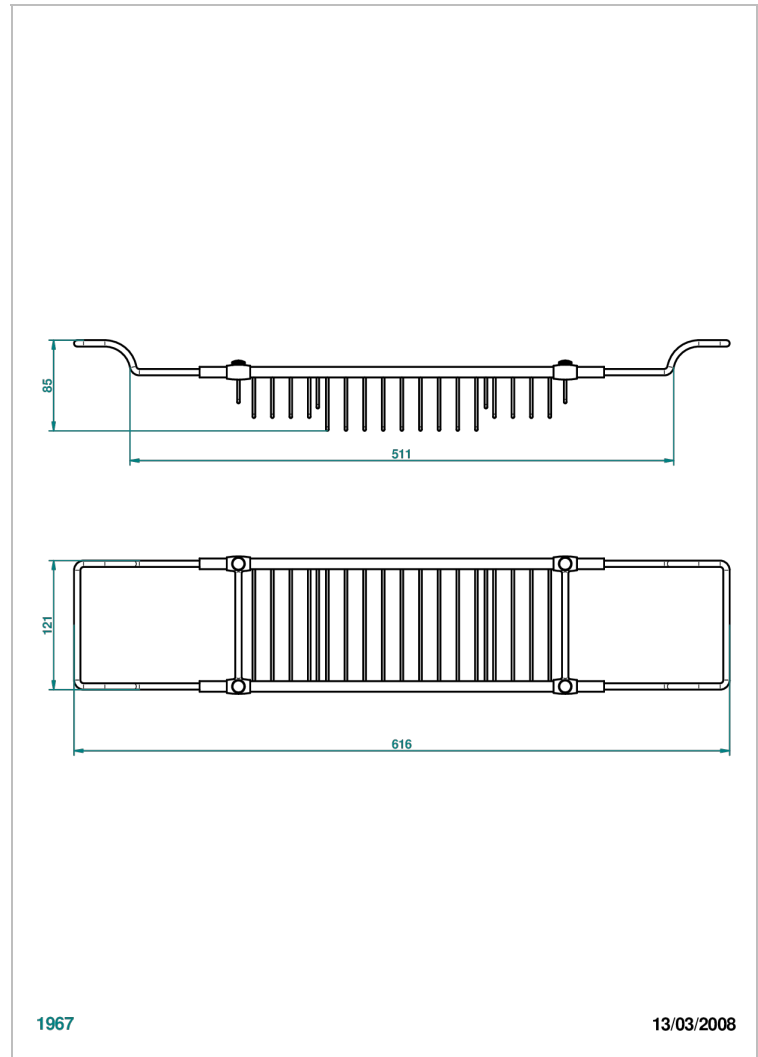

# NIHAL ELFENBEIN-PORZELLAN

U2N-622

Verstellbare Badewannenablage, minimal: 500 mm, maximal: 800 mm

THG<sup>®</sup>  
PARIS

1967

13/03/2008

## EIGENSCHAFTEN

- Nihal Elfenbein-Porzellan
- Verstellbare Badewannenablage, minimal: 500 mm, maximal: 800 mm

## VERFÜGBARE OBERFLÄCHEN

Altnickel - H28  
Blassgold - F30  
Blassgold matt unlackiert - F31  
Bronze hell - D01  
Chrom - A02  
Chrom / gold - G02

Chrom matt - C02  
Gold - F01  
Gold matt - F07  
Nickel matt - C01  
Silbernickel - B01