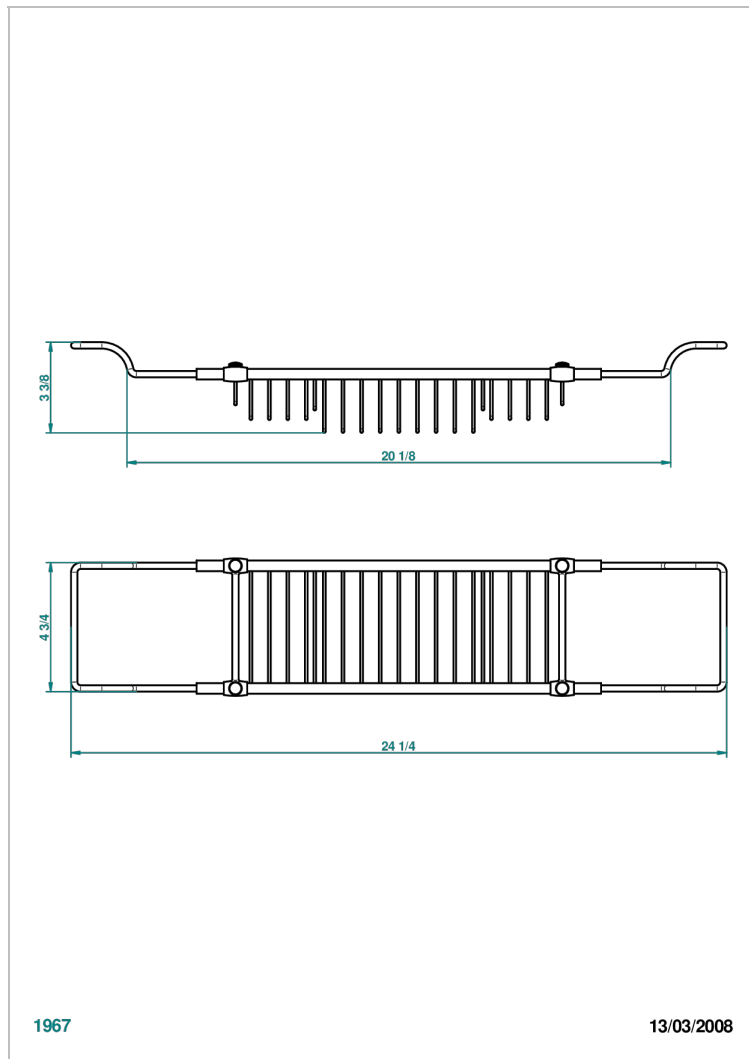

Pont de baignoire réglable mini 500 mm - maxi 800 mm (indisponible dans les finitions PVD)

1967

13/03/2008

## CARACTÉRISTIQUES

- Nihal Porcelaine ivoire
- Pont de baignoire réglable mini 500 mm - maxi 800 mm  
(indisponible dans les finitions PVD)

## FINITIONS DISPONIBLES

Bronze clair - D01  
Chromé - A02  
Chromé / doré - G02  
Chromé mat - C02  
Doré brillant - F01  
Doré mat - F07

Nickel brillant - B01  
Nickel mat - C01  
Or pâle - F30  
Or pâle mat - F31  
Vieux nickel - H28