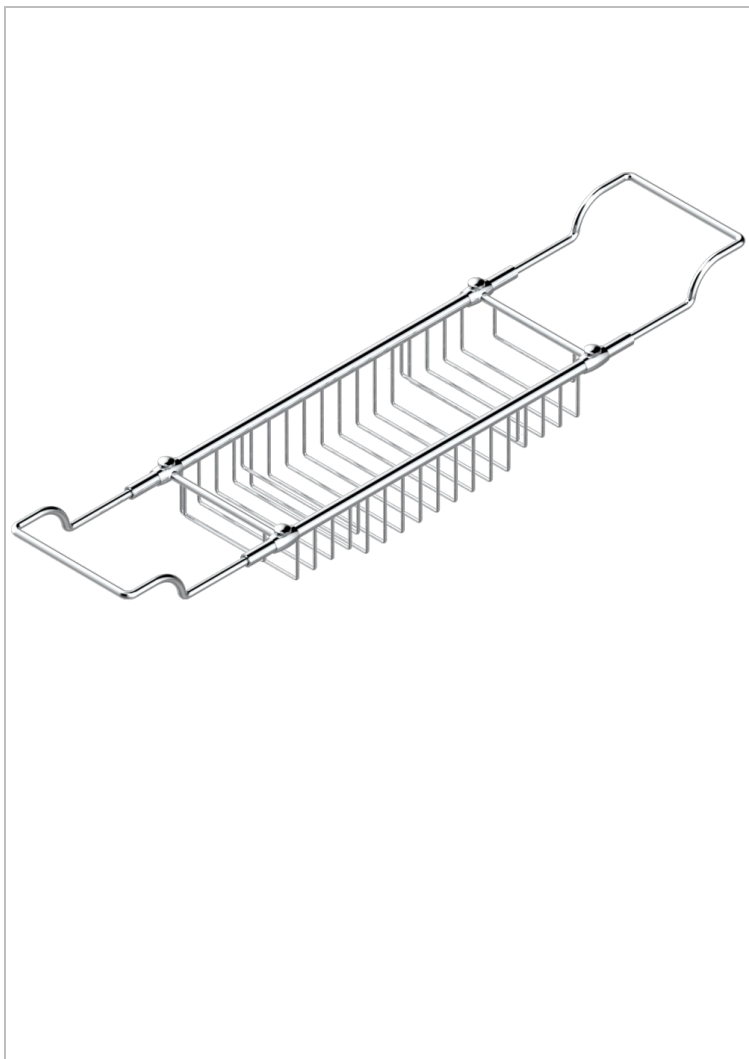

Pont de baignoire réglable mini 500 mm - maxi 800 mm (indisponible dans les finitions PVD)

1967

13/03/2008

## CARACTÉRISTIQUES

- Nihal Porcelaine ivoire
- Pont de baignoire réglable mini 500 mm - maxi 800 mm  
(indisponible dans les finitions PVD)

## FINITIONS DISPONIBLES

Bronze clair - D01  
Chromé - A02  
Chromé / doré - G02  
Chromé mat - C02  
Doré brillant - F01  
Doré mat - F07

Nickel brillant - B01  
Nickel mat - C01  
Or pâle - F30  
Or pâle mat - F31  
Vieux nickel - H28