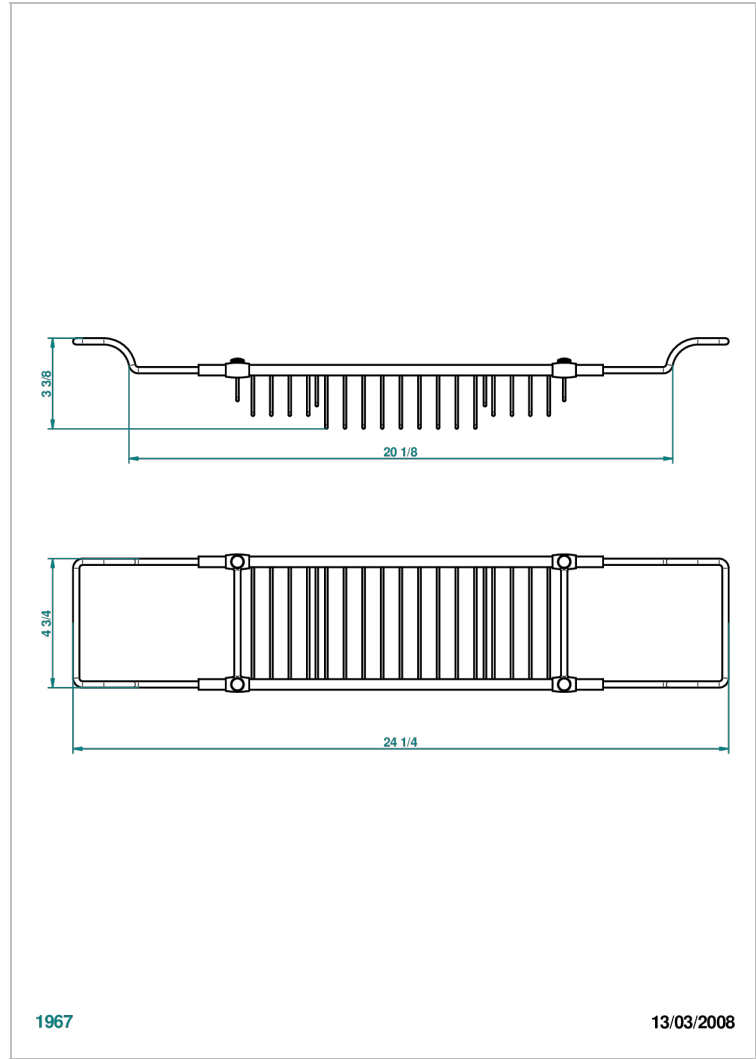

NIHAL PORCELANA DE COLOR MARFIL

U2N-622

Estante para bañera

THG[®]
PARIS

CARACTERÍSTICAS

- Nihal porcelana de color marfil
- Estante para bañera

ACABADOS DISPONIBLES

Bronce claro - D01
Cromo - A02
Cromo / dorado - G02
Cromo mate - C02
Dorado - F01
Dorado mate - F07

Dorado pálido - F30
Dorado pálido mate (sin barniz) - F31
Níquel - B01
Níquel mate - C01
Níquel viejo - H28