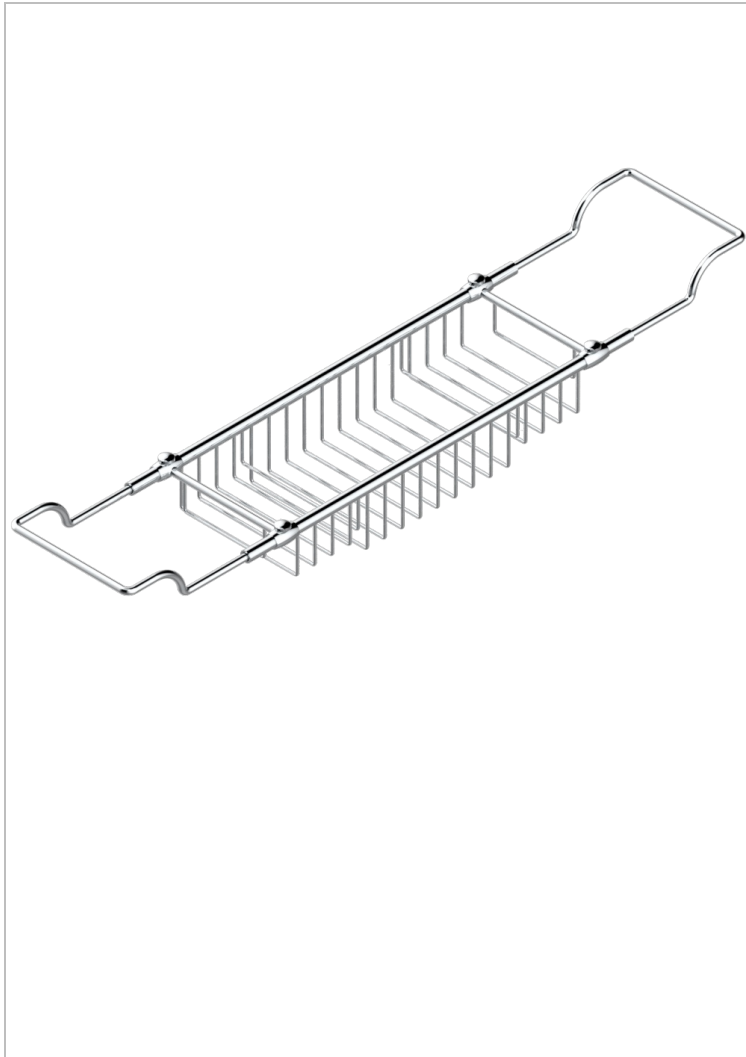

NIHAL ELFENBEIN-PORZELLAN

U2N-622

Verstellbare Badewannenablage, minimal: 500 mm, maximal: 800 mm

THG[®]
PARIS

EIGENSCHAFTEN

- Nihal Elfenbein-Porzellan
- Verstellbare Badewannenablage, minimal: 500 mm, maximal: 800 mm

VERFÜGBARE OBERFLÄCHEN

Altnickel - H28
Blassgold - F30
Blassgold matt unlackiert - F31
Bronze hell - D01
Chrom - A02
Chrom / gold - G02

Chrom matt - C02
Gold - F01
Gold matt - F07
Nickel matt - C01
Silbernickel - B01