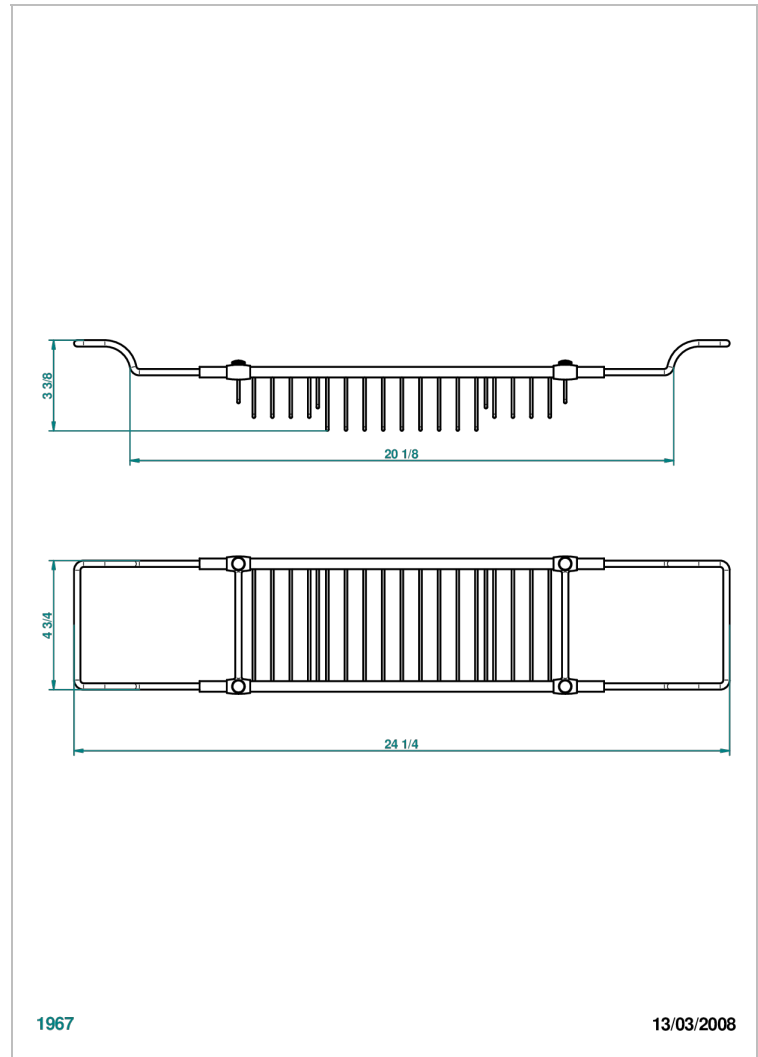

NIHAL ELFENBEIN-PORZELLAN

U2N-622

Verstellbare Badewannenablage, minimal: 500 mm, maximal: 800 mm

THG[®]
PARIS

EIGENSCHAFTEN

- Nihal Elfenbein-Porzellan
- Verstellbare Badewannenablage, minimal: 500 mm, maximal: 800 mm

VERFÜGBARE OBERFLÄCHEN

Altnickel - H28
Blassgold - F30
Blassgold matt unlackiert - F31
Bronze hell - D01
Chrom - A02
Chrom / gold - G02

Chrom matt - C02
Gold - F01
Gold matt - F07
Nickel matt - C01
Silbernickel - B01