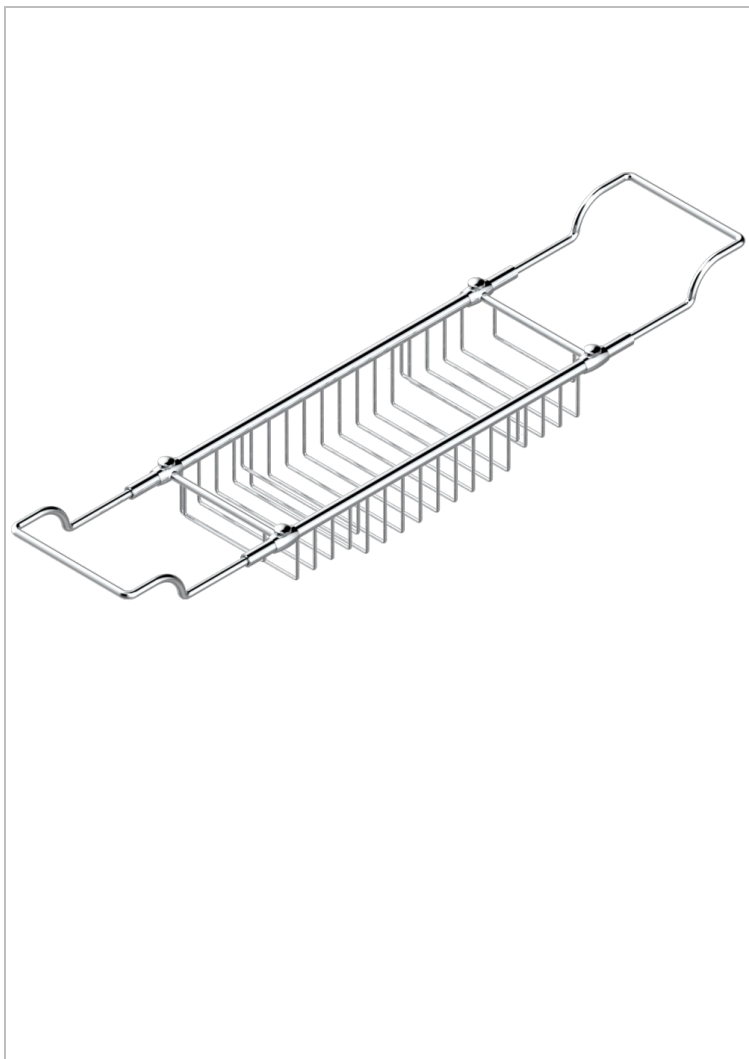

# NIHAL PORCELAINE BLEUE

U2L-622

THG<sup>®</sup>  
PARIS

Pont de baignoire réglable mini 500 mm - maxi 800 mm (indisponible dans les finitions PVD)

## CARACTÉRISTIQUES

- Nihal Porcelaine bleue
- Pont de baignoire réglable mini 500 mm - maxi 800 mm (indisponible dans les finitions PVD)

## FINITIONS DISPONIBLES

Bronze clair - D01  
Chromé - A02  
Chromé / doré - G02  
Chromé mat - C02  
Doré brillant - F01  
Doré mat - F07

Nickel brillant - B01  
Nickel mat - C01  
Or pâle - F30  
Or pâle mat - F31  
Vieux nickel - H28