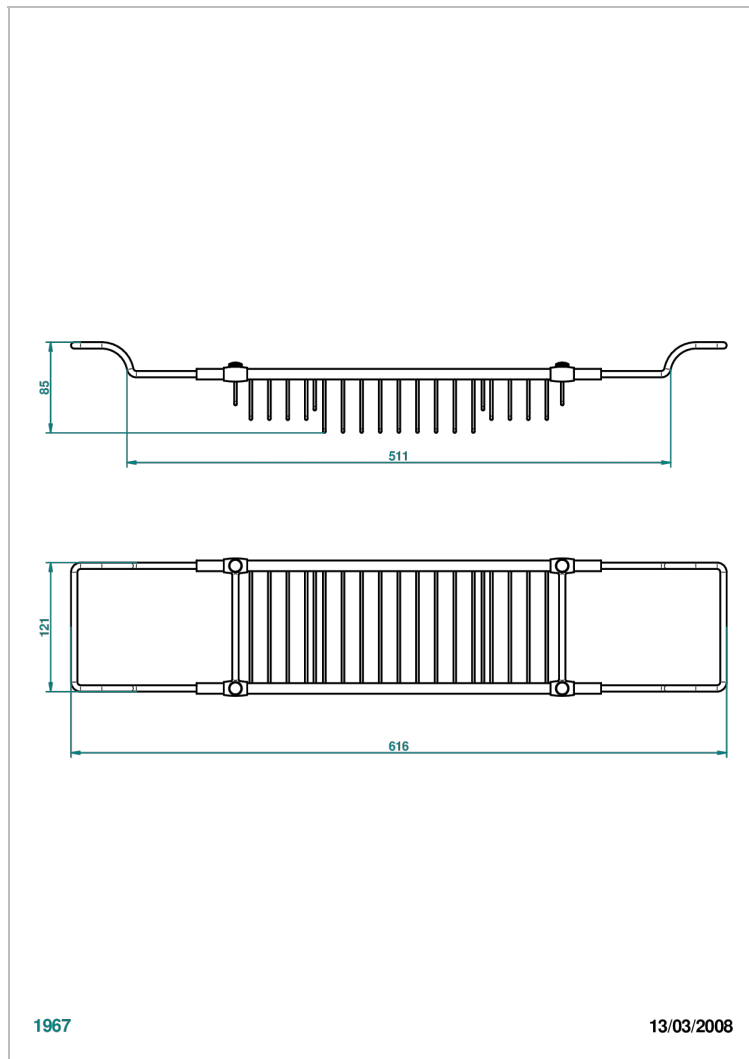

# NIHAL PORCELAINE BLEUE

U2L-622

THG<sup>®</sup>  
PARIS

Pont de baignoire réglable mini 500 mm - maxi 800 mm (indisponible dans les finitions PVD)

## CARACTÉRISTIQUES

- Nihal Porcelaine bleue
- Pont de baignoire réglable mini 500 mm - maxi 800 mm (indisponible dans les finitions PVD)

## FINITIONS DISPONIBLES

Bronze clair - D01  
Chromé - A02  
Chromé / doré - G02  
Chromé mat - C02  
Doré brillant - F01  
Doré mat - F07

Nickel brillant - B01  
Nickel mat - C01  
Or pâle - F30  
Or pâle mat - F31  
Vieux nickel - H28