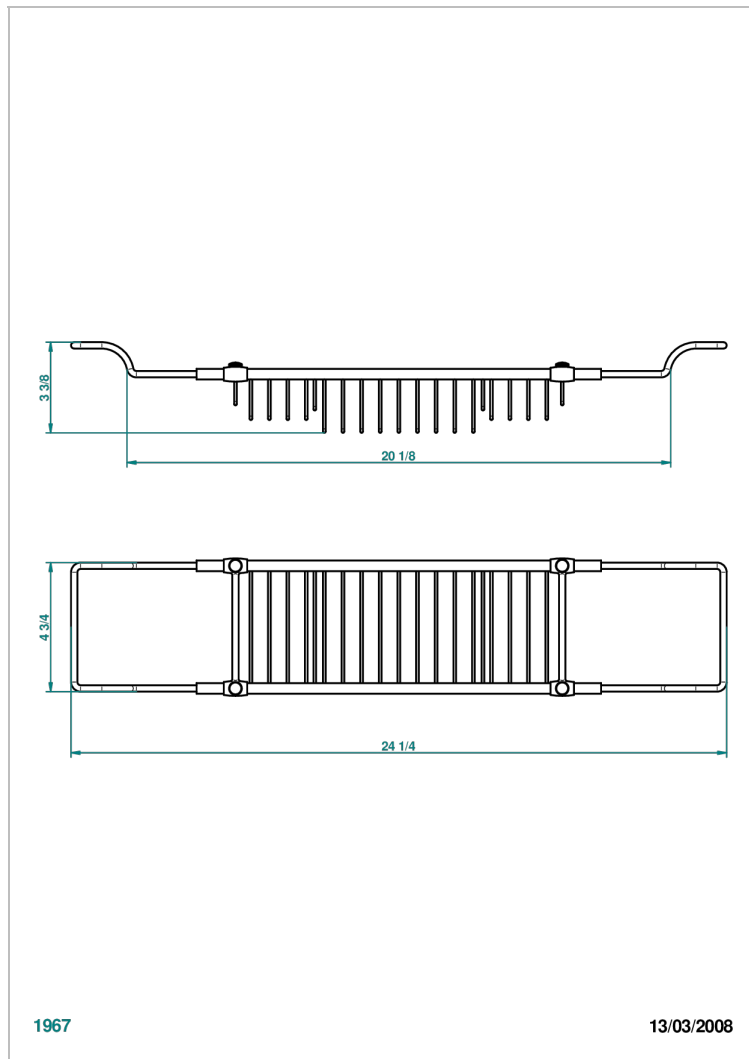

NIHAL PORCELAINE BLEUE

U2L-622

THG[®]
PARIS

Pont de baignoire réglable mini 500 mm - maxi 800 mm (indisponible dans les finitions PVD)

CARACTÉRISTIQUES

- Nihal Porcelaine bleue
- Pont de baignoire réglable mini 500 mm - maxi 800 mm (indisponible dans les finitions PVD)

FINITIONS DISPONIBLES

Bronze clair - D01
Chromé - A02
Chromé / doré - G02
Chromé mat - C02
Doré brillant - F01
Doré mat - F07

Nickel brillant - B01
Nickel mat - C01
Or pâle - F30
Or pâle mat - F31
Vieux nickel - H28