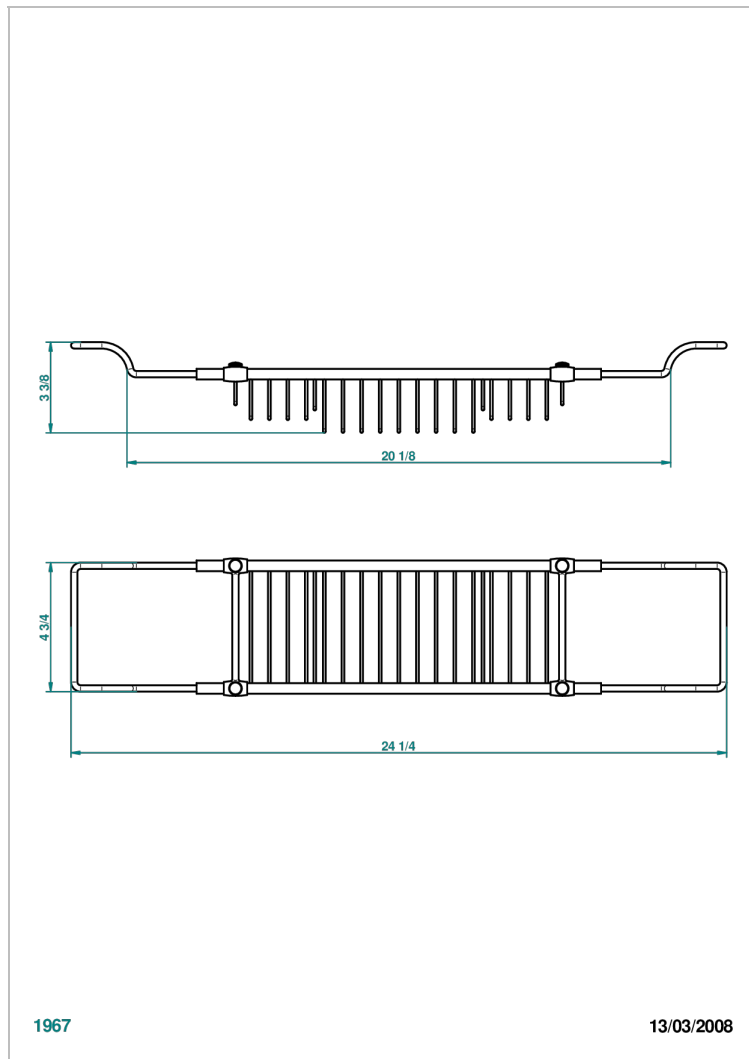

# NIHAL PORCELANA AZUL

U2L-622

Estante para bañera

THG<sup>®</sup>  
PARIS

## CARACTERÍSTICAS

- Nihal porcelana azul
- Estante para bañera