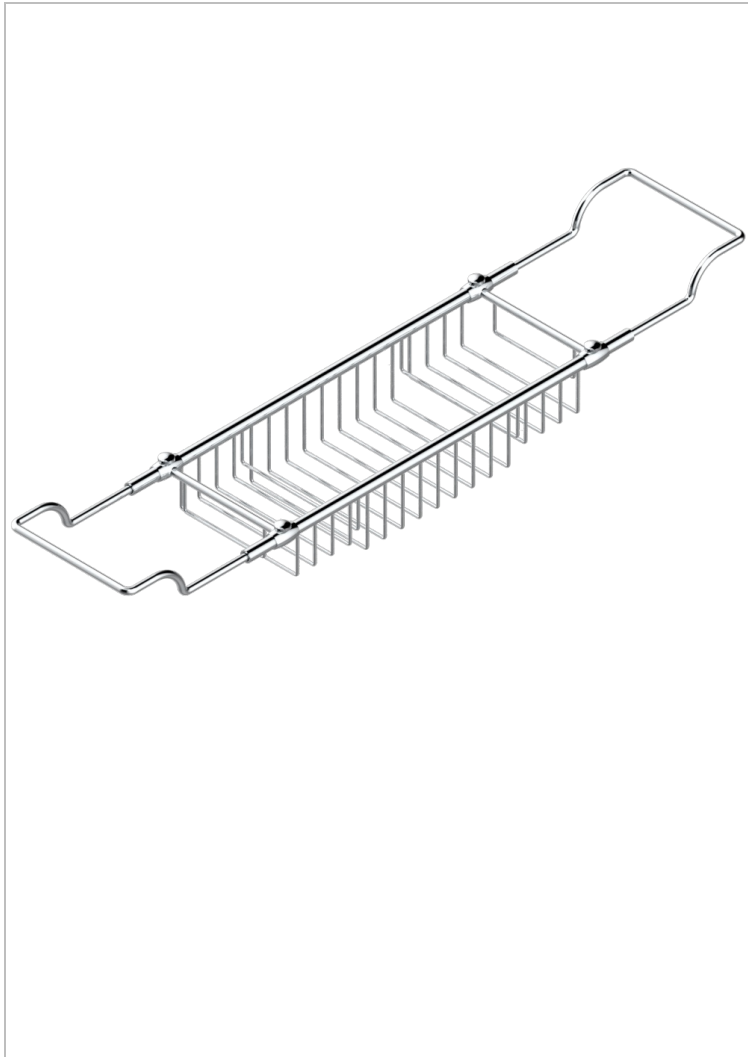

# NIHAL BLAU PORZELLAN

U2L-622

Verstellbare Badewannenablage, minimal: 500 mm, maximal: 800 mm

THG<sup>®</sup>  
PARIS

1967

13/03/2008

## EIGENSCHAFTEN

- Nihal blau Porzellan
- Verstellbare Badewannenablage, minimal: 500 mm, maximal: 800 mm

## VERFÜGBARE OBERFLÄCHEN

Altnickel - H28  
Blassgold - F30  
Blassgold matt unlackiert - F31  
Bronze hell - D01  
Chrom - A02  
Chrom / gold - G02

Chrom matt - C02  
Gold - F01  
Gold matt - F07  
Nickel matt - C01  
Silbernickel - B01