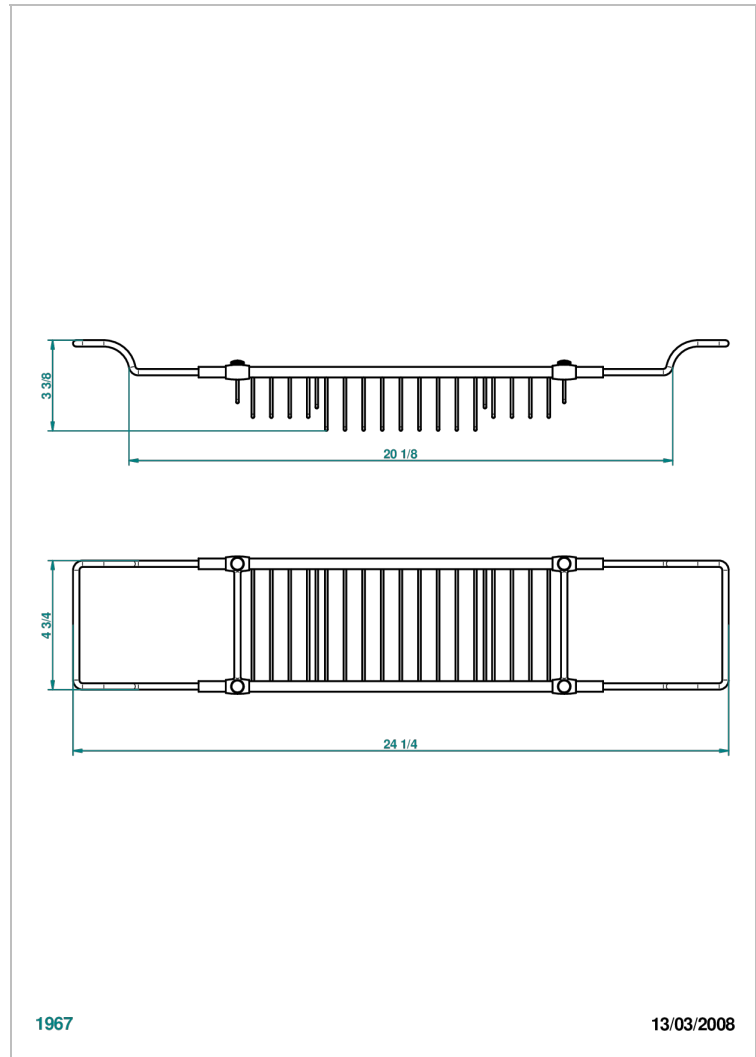

# NIHAL BLAU PORZELLAN

U2L-622

Verstellbare Badewannenablage, minimal: 500 mm, maximal: 800 mm

THG<sup>®</sup>  
PARIS

1967

13/03/2008

## EIGENSCHAFTEN

- Nihal blau Porzellan
- Verstellbare Badewannenablage, minimal: 500 mm, maximal: 800 mm

## VERFÜGBARE OBERFLÄCHEN

Altnickel - H28  
Blassgold - F30  
Blassgold matt unlackiert - F31  
Bronze hell - D01  
Chrom - A02  
Chrom / gold - G02

Chrom matt - C02  
Gold - F01  
Gold matt - F07  
Nickel matt - C01  
Silbernickel - B01