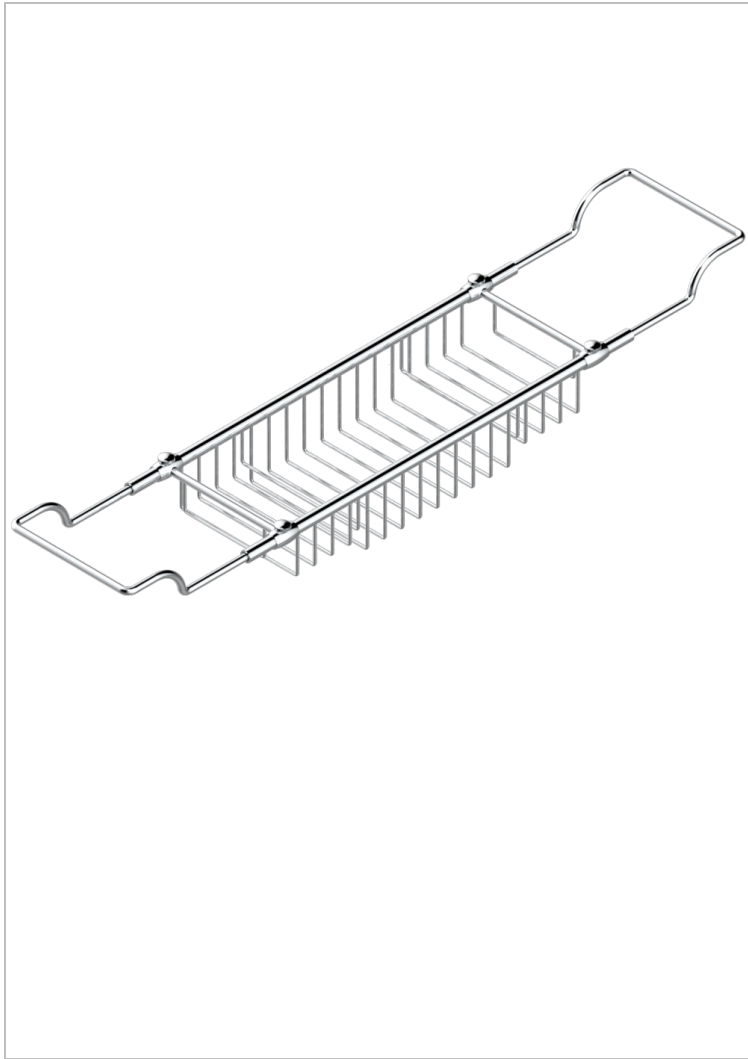

Pont de baignoire réglable mini 500 mm - maxi 800 mm (indisponible dans les finitions PVD)

1967

13/03/2008

### CARACTÉRISTIQUES

- Dean
- Pont de baignoire réglable mini 500 mm - maxi 800 mm  
(indisponible dans les finitions PVD)

### FINITIONS DISPONIBLES

Bronze clair - D01  
 Chromé - A02  
 Chromé mat - C02  
 Doré brillant - F01  
 Doré mat - F07  
 Nickel brillant - B01

Nickel mat - C01  
 Or pâle - F30  
 Or pâle mat - F31  
 Vieux nickel - H28