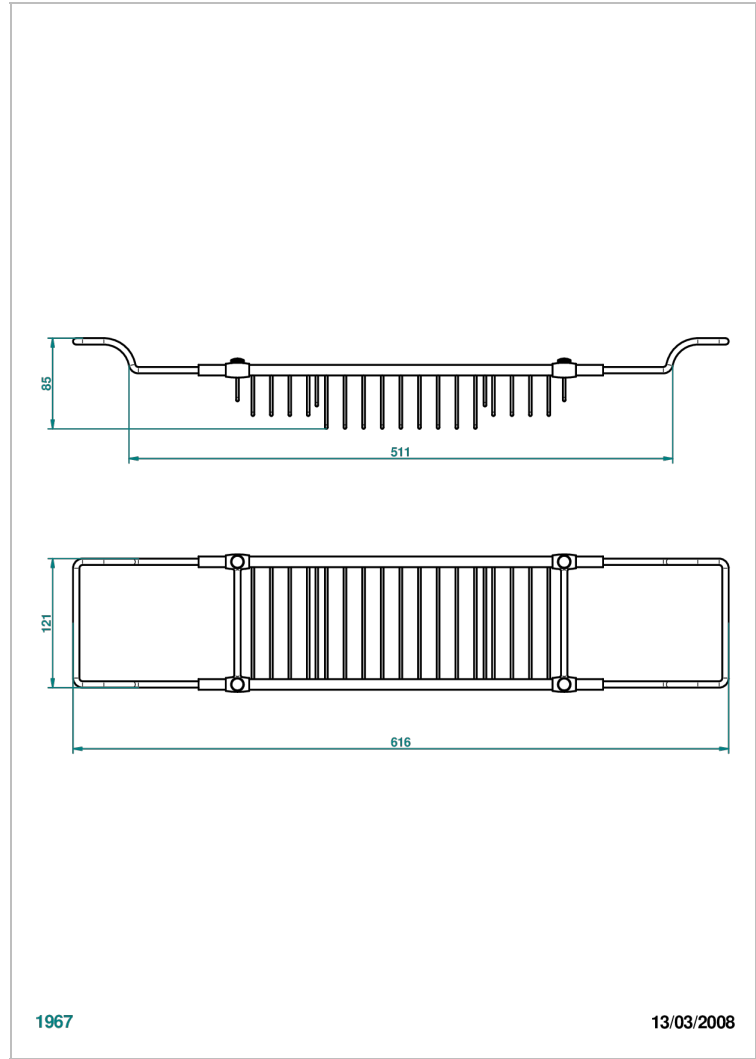

Pont de baignoire réglable mini 500 mm - maxi 800 mm (indisponible dans les finitions PVD)

1967

13/03/2008

### CARACTÉRISTIQUES

- Dean
- Pont de baignoire réglable mini 500 mm - maxi 800 mm  
(indisponible dans les finitions PVD)

### FINITIONS DISPONIBLES

Bronze clair - D01  
 Chromé - A02  
 Chromé mat - C02  
 Doré brillant - F01  
 Doré mat - F07  
 Nickel brillant - B01

Nickel mat - C01  
 Or pâle - F30  
 Or pâle mat - F31  
 Vieux nickel - H28