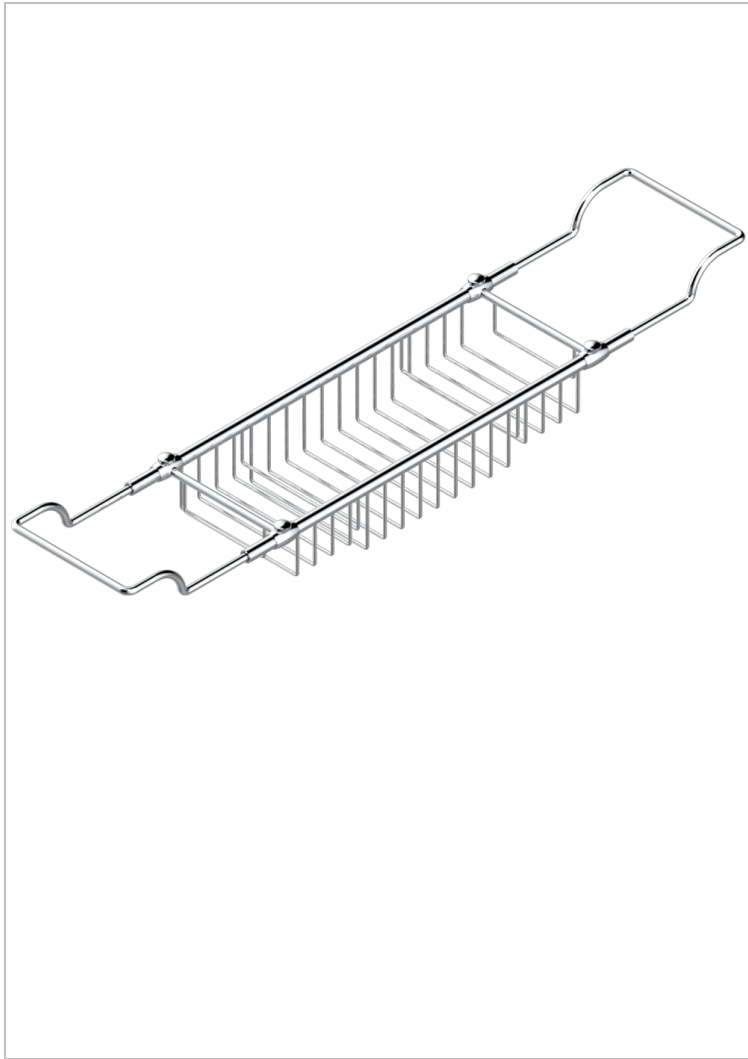

Pont de baignoire réglable mini 500 mm - maxi 800 mm (indisponible dans les finitions PVD)

1967

13/03/2008

CARACTÉRISTIQUES

- Dean
- Pont de baignoire réglable mini 500 mm - maxi 800 mm
(indisponible dans les finitions PVD)

FINITIONS DISPONIBLES

Bronze clair - D01
 Chromé - A02
 Chromé mat - C02
 Doré brillant - F01
 Doré mat - F07
 Nickel brillant - B01

Nickel mat - C01
 Or pâle - F30
 Or pâle mat - F31
 Vieux nickel - H28