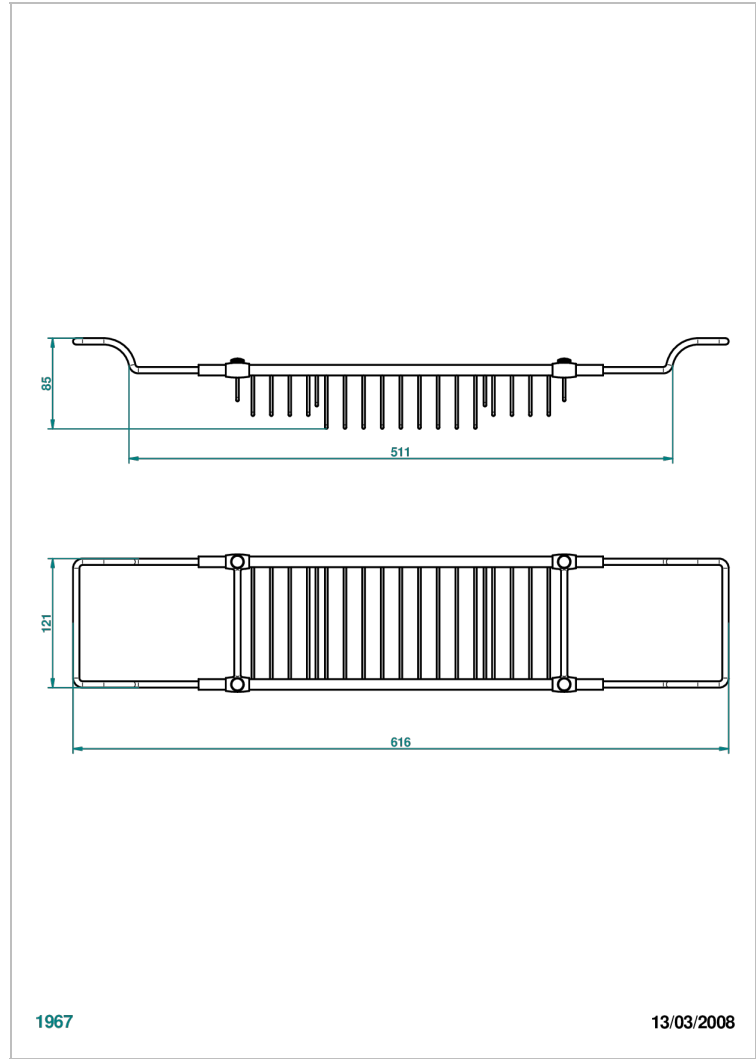

Pont de baignoire réglable mini 500 mm - maxi 800 mm (indisponible dans les finitions PVD)

1967

13/03/2008

CARACTÉRISTIQUES

- Dean
- Pont de baignoire réglable mini 500 mm - maxi 800 mm
(indisponible dans les finitions PVD)

FINITIONS DISPONIBLES

Bronze clair - D01
 Chromé - A02
 Chromé mat - C02
 Doré brillant - F01
 Doré mat - F07
 Nickel brillant - B01

Nickel mat - C01
 Or pâle - F30
 Or pâle mat - F31
 Vieux nickel - H28