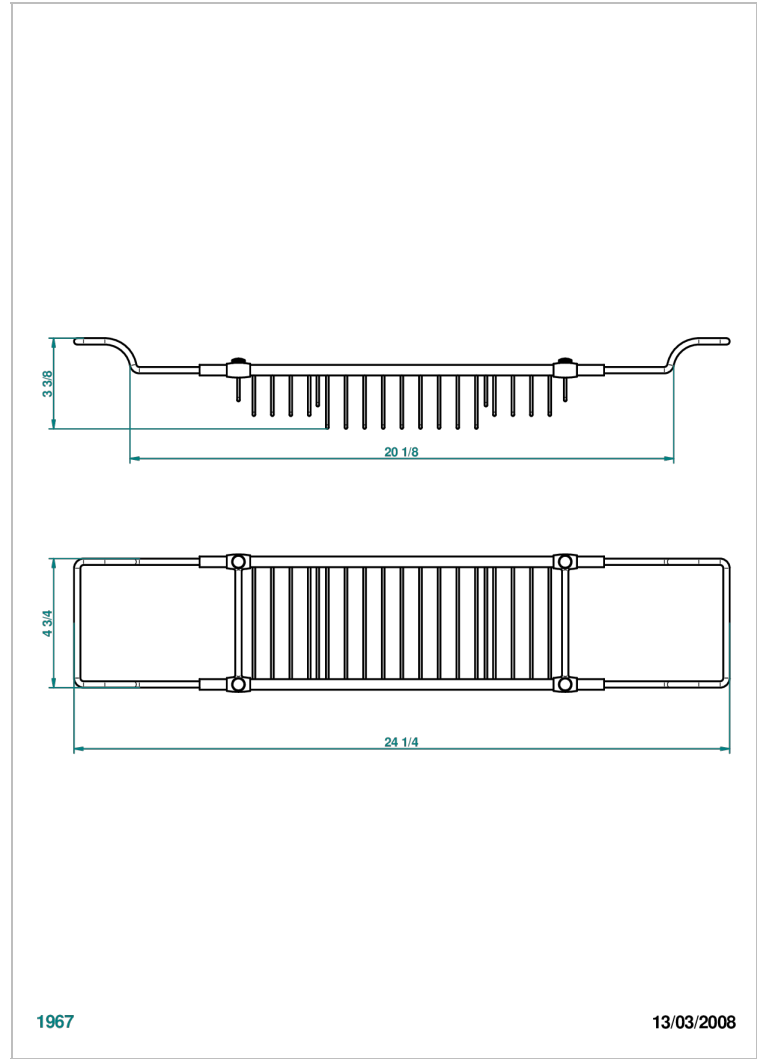

Pont de baignoire réglable mini 500 mm - maxi 800 mm (indisponible dans les finitions PVD)

1967

13/03/2008

CARACTÉRISTIQUES

- Dean
- Pont de baignoire réglable mini 500 mm - maxi 800 mm
(indisponible dans les finitions PVD)

FINITIONS DISPONIBLES

Bronze clair - D01
 Chromé - A02
 Chromé mat - C02
 Doré brillant - F01
 Doré mat - F07
 Nickel brillant - B01

Nickel mat - C01
 Or pâle - F30
 Or pâle mat - F31
 Vieux nickel - H28