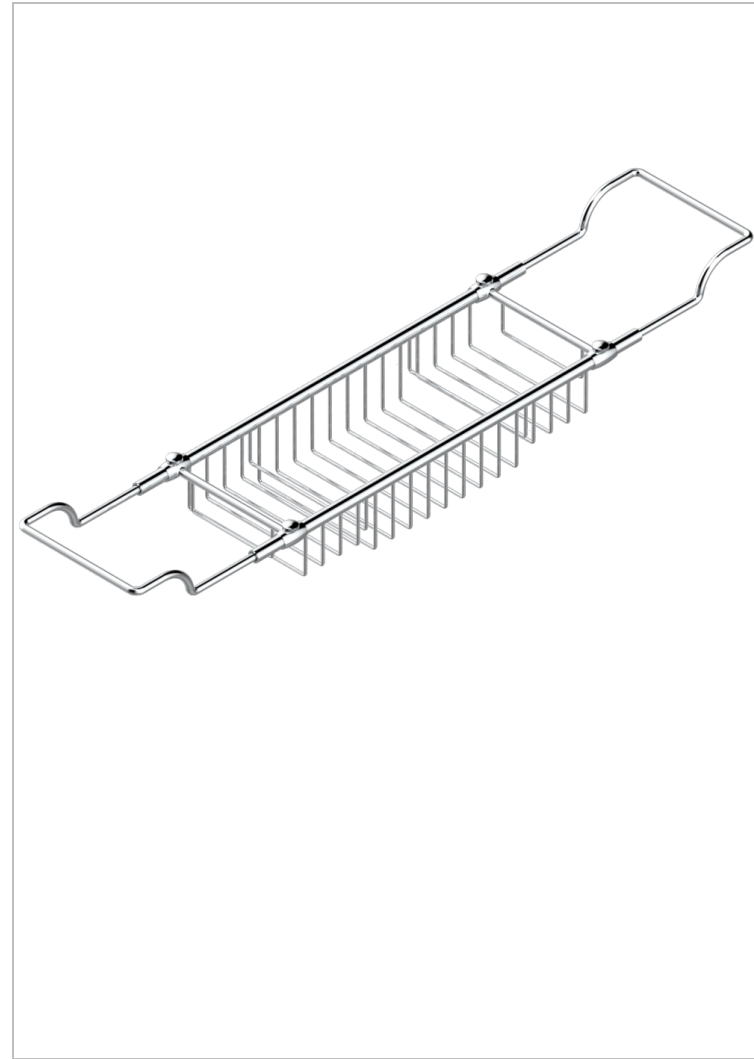

Pont de baignoire réglable mini 500 mm - maxi 800 mm (indisponible dans les finitions PVD)

1967

13/03/2008

CARACTÉRISTIQUES

- Dean
- Pont de baignoire réglable mini 500 mm - maxi 800 mm
(indisponible dans les finitions PVD)

FINITIONS DISPONIBLES

Bronze clair - D01
 Chromé - A02
 Chromé mat - C02
 Doré brillant - F01
 Doré mat - F07
 Nickel brillant - B01

Nickel mat - C01
 Or pâle - F30
 Or pâle mat - F31
 Vieux nickel - H28