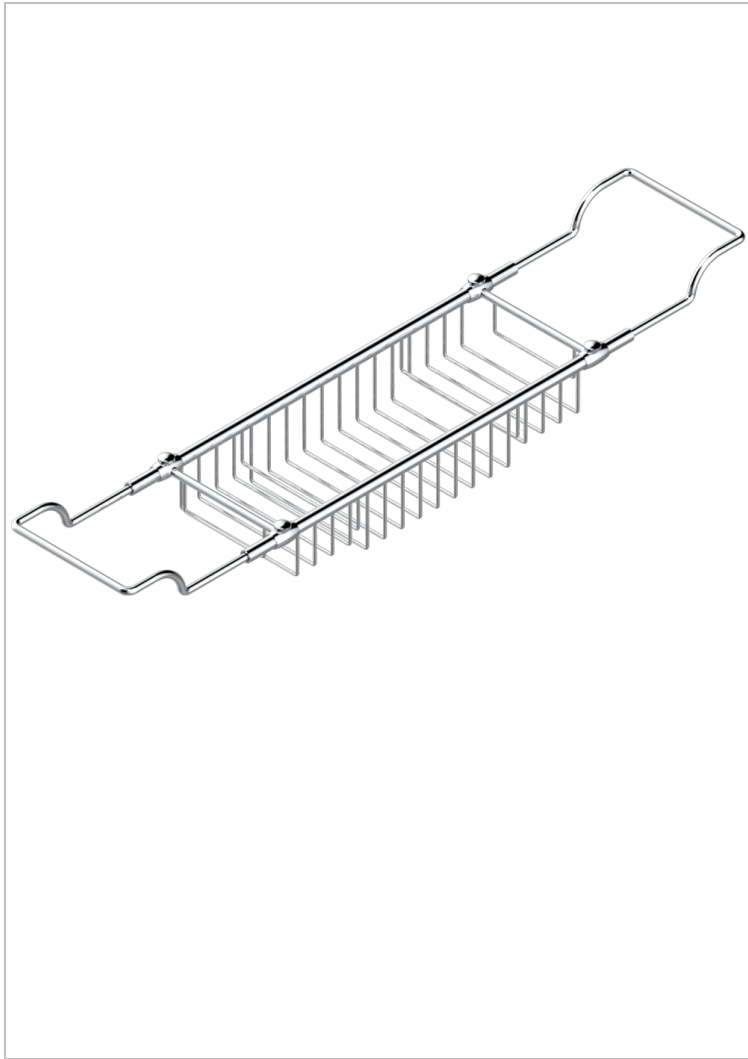

Pont de baignoire réglable mini 500 mm - maxi 800 mm (indisponible dans les finitions PVD)

1967

13/03/2008

CARACTÉRISTIQUES

- Dean
- Pont de baignoire réglable mini 500 mm - maxi 800 mm
(indisponible dans les finitions PVD)

FINITIONS DISPONIBLES

Bronze clair - D01
Chromé - A02
Chromé mat - C02
Doré brillant - F01
Doré mat - F07
Nickel brillant - B01

Nickel mat - C01
Or pâle - F30
Or pâle mat - F31
Vieux nickel - H28