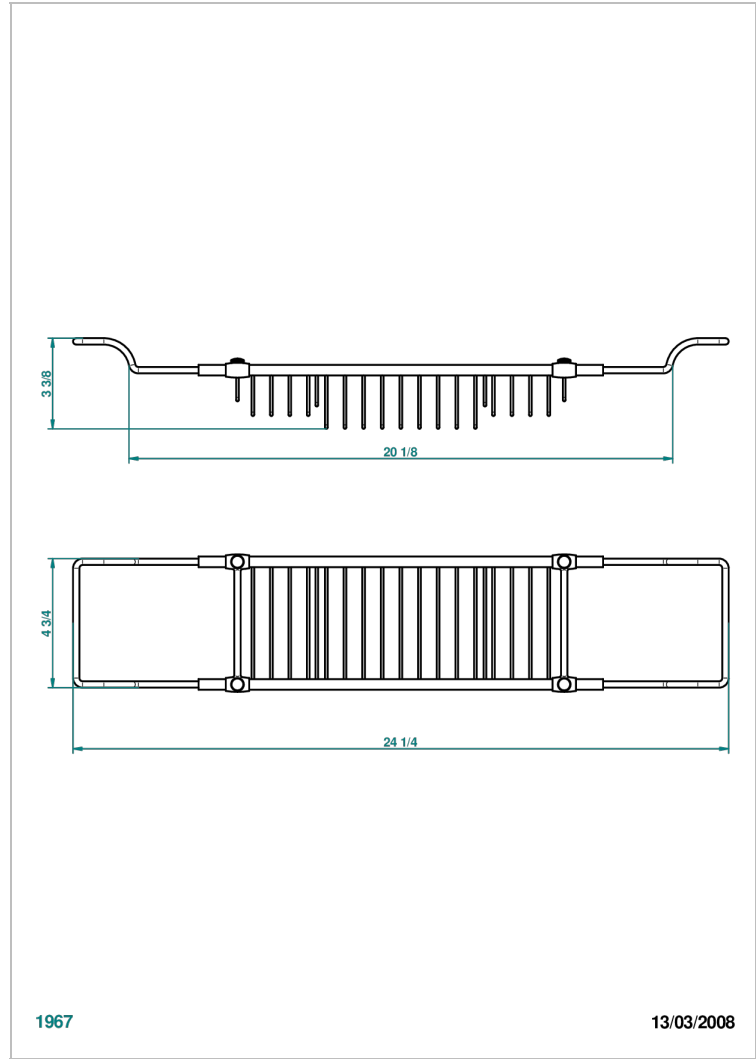

Pont de baignoire réglable mini 500 mm - maxi 800 mm (indisponible dans les finitions PVD)

1967

13/03/2008

CARACTÉRISTIQUES

- Dean
- Pont de baignoire réglable mini 500 mm - maxi 800 mm
(indisponible dans les finitions PVD)

FINITIONS DISPONIBLES

Bronze clair - D01
Chromé - A02
Chromé mat - C02
Doré brillant - F01
Doré mat - F07
Nickel brillant - B01

Nickel mat - C01
Or pâle - F30
Or pâle mat - F31
Vieux nickel - H28