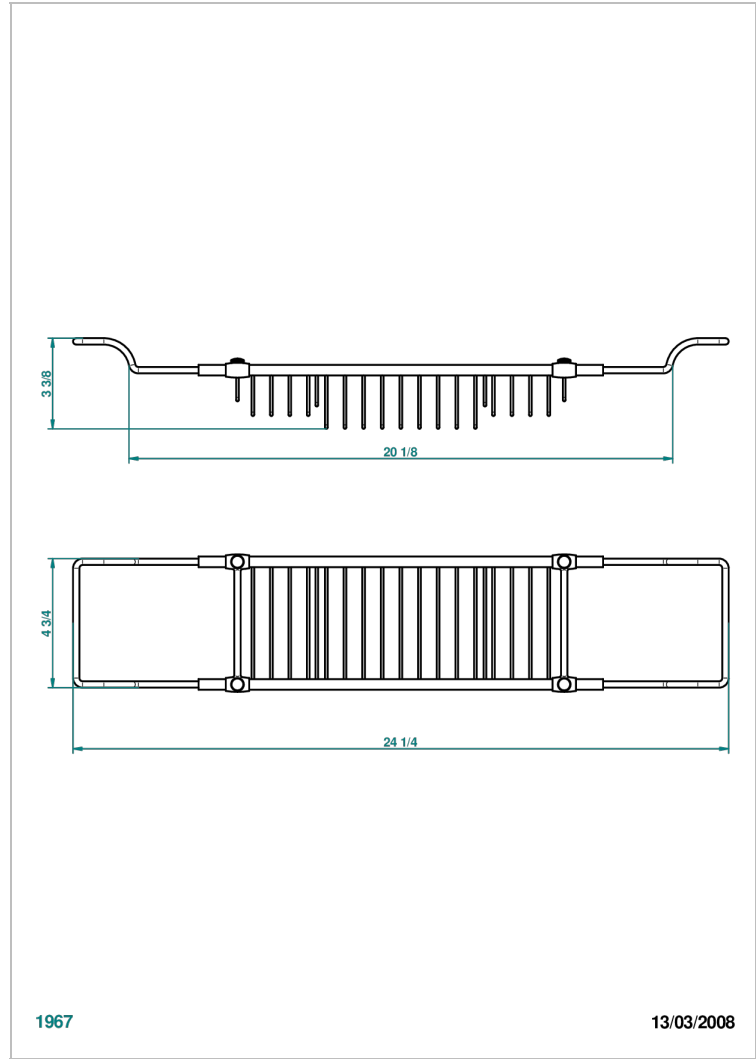

Pont de baignoire réglable mini 500 mm - maxi 800 mm (indisponible dans les finitions PVD)

1967

13/03/2008

### CARACTÉRISTIQUES

- Dean
- Pont de baignoire réglable mini 500 mm - maxi 800 mm  
(indisponible dans les finitions PVD)

### FINITIONS DISPONIBLES

Bronze clair - D01  
Chromé - A02  
Chromé mat - C02  
Doré brillant - F01  
Doré mat - F07  
Nickel brillant - B01

Nickel mat - C01  
Or pâle - F30  
Or pâle mat - F31  
Vieux nickel - H28