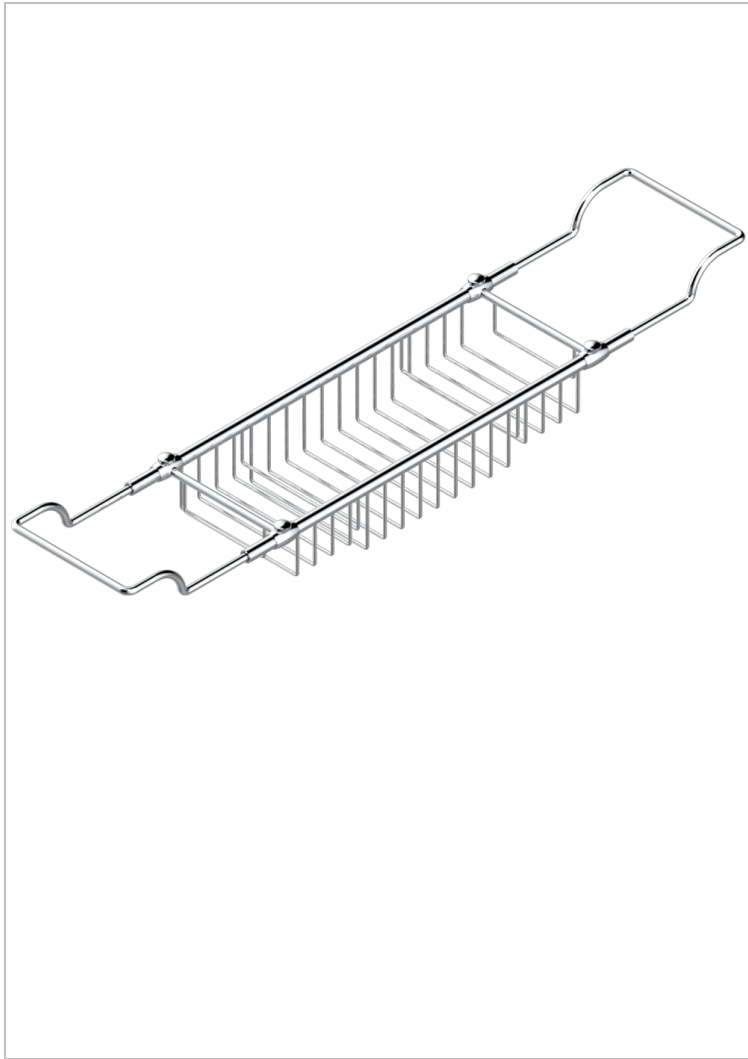

Pont de baignoire réglable mini 500 mm - maxi 800 mm (indisponible dans les finitions PVD)

1967

13/03/2008

### CARACTÉRISTIQUES

- Dean
- Pont de baignoire réglable mini 500 mm - maxi 800 mm  
(indisponible dans les finitions PVD)

### FINITIONS DISPONIBLES

Bronze clair - D01  
Chromé - A02  
Chromé mat - C02  
Doré brillant - F01  
Doré mat - F07  
Nickel brillant - B01

Nickel mat - C01  
Or pâle - F30  
Or pâle mat - F31  
Vieux nickel - H28