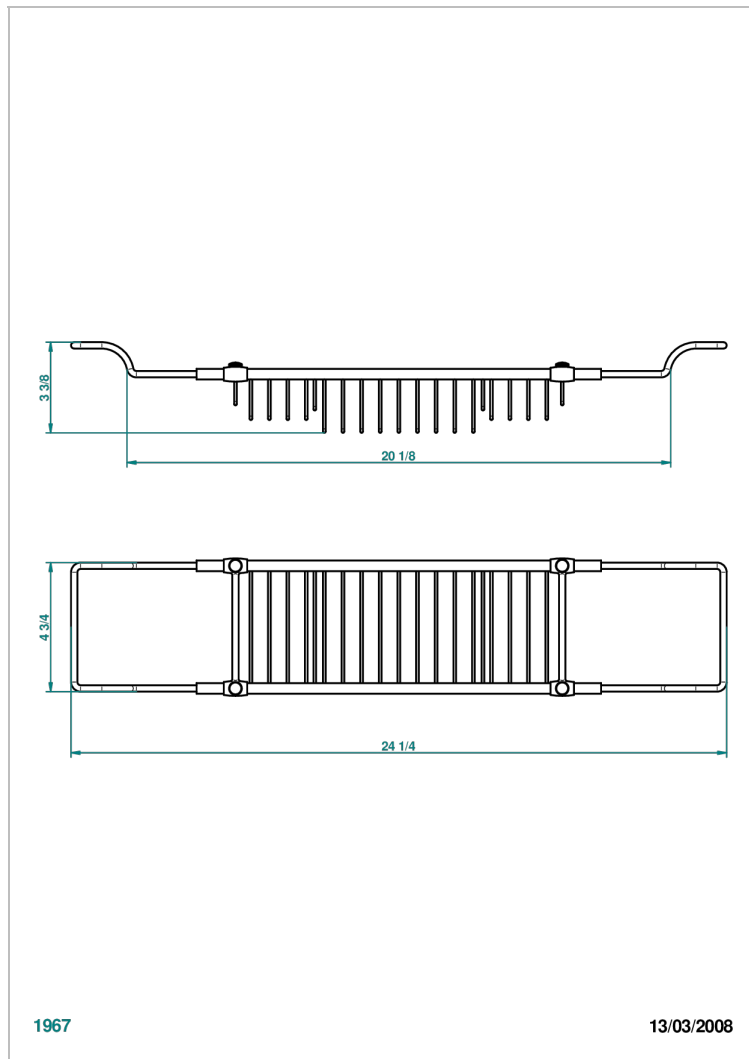

Pont de baignoire réglable mini 500 mm - maxi 800 mm (indisponible dans les finitions PVD)

CARACTÉRISTIQUES

- Saint-germain
- Pont de baignoire réglable mini 500 mm - maxi 800 mm
(indisponible dans les finitions PVD)

FINITIONS DISPONIBLES

Bronze clair - D01
Chromé - A02
Chromé / doré - G02
Chromé mat - C02
Doré brillant - F01
Doré mat - F07

Nickel brillant - B01
Nickel mat - C01
Or pâle - F30
Or pâle mat - F31
Vieux nickel - H28