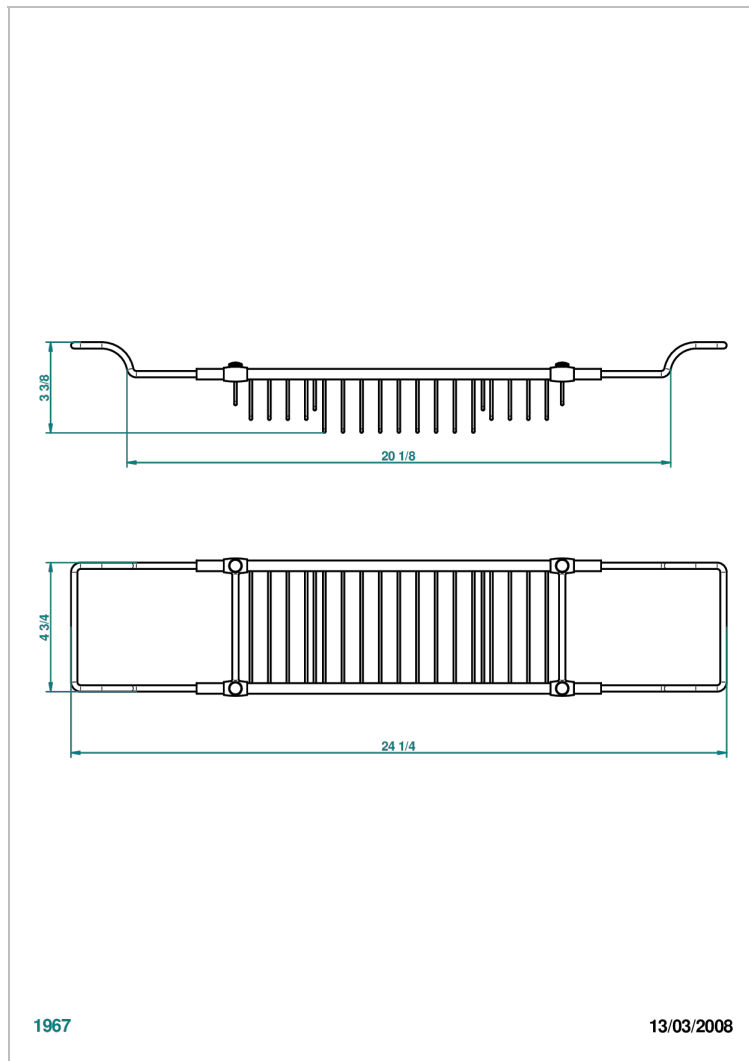

Pont de baignoire réglable mini 500 mm - maxi 800 mm (indisponible dans les finitions PVD)

CARACTÉRISTIQUES

- Tous Styles
- Pont de baignoire réglable mini 500 mm - maxi 800 mm
(indisponible dans les finitions PVD)

FINITIONS DISPONIBLES

Bronze clair - D01
Chromé - A02
Chromé / doré - G02
Chromé mat - C02
Doré brillant - F01
Doré mat - F07

Nickel brillant - B01
Nickel mat - C01
Or pâle - F30
Or pâle mat - F31
Vieux nickel - H28