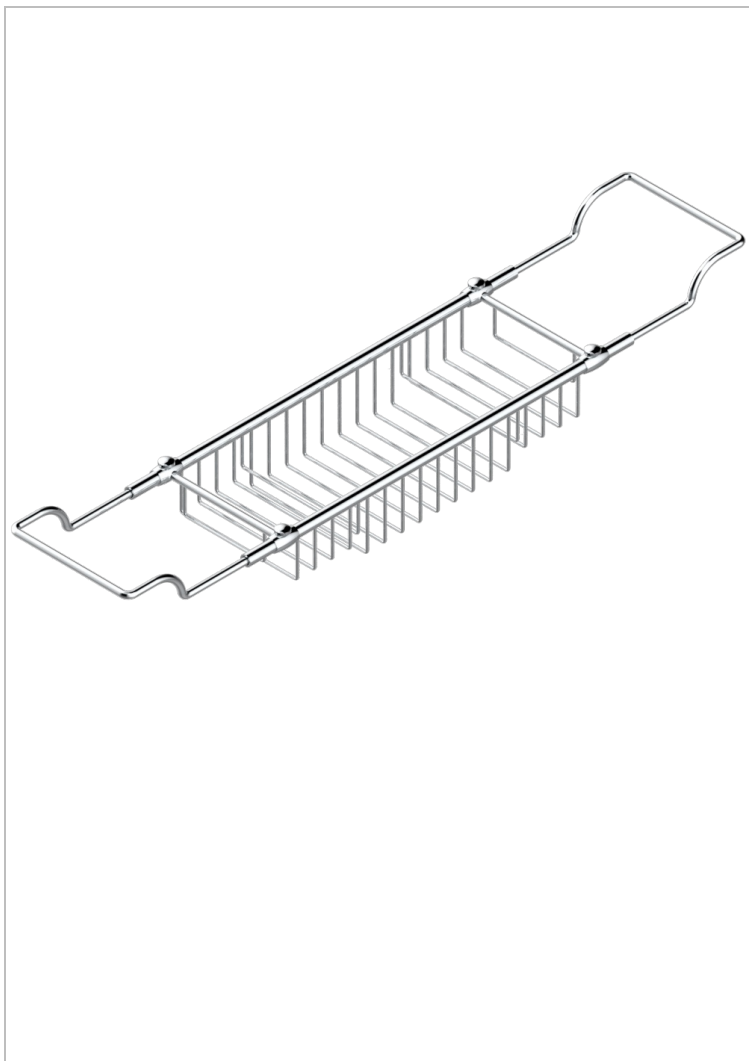

Pont de baignoire réglable mini 500 mm - maxi 800 mm (indisponible dans les finitions PVD)

CARACTÉRISTIQUES

- Tous Styles
- Pont de baignoire réglable mini 500 mm - maxi 800 mm
(indisponible dans les finitions PVD)

FINITIONS DISPONIBLES

Bronze clair - D01
Chromé - A02
Chromé / doré - G02
Chromé mat - C02
Doré brillant - F01
Doré mat - F07

Nickel brillant - B01
Nickel mat - C01
Or pâle - F30
Or pâle mat - F31
Vieux nickel - H28