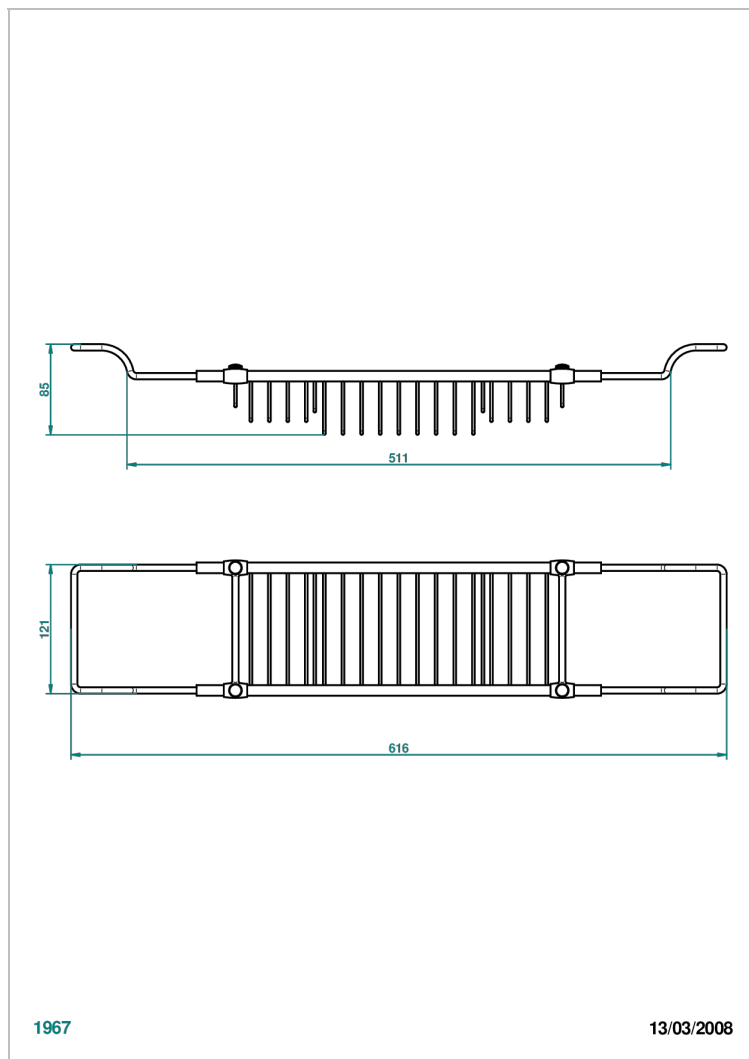

STANDARDARTIKEL

G00-622

Verstellbare Badewannenablage, minimal: 500 mm, maximal: 800 mm

THG[®]
PARIS

EIGENSCHAFTEN

- Standardartikel
- Verstellbare Badewannenablage, minimal: 500 mm, maximal: 800 mm

VERFÜGBARE OBERFLÄCHEN

Altnickel - H28
Blassgold - F30
Blassgold matt unlackiert - F31
Bronze hell - D01
Chrom - A02
Chrom / gold - G02

Chrom matt - C02
Gold - F01
Gold matt - F07
Nickel matt - C01
Silbernichel - B01