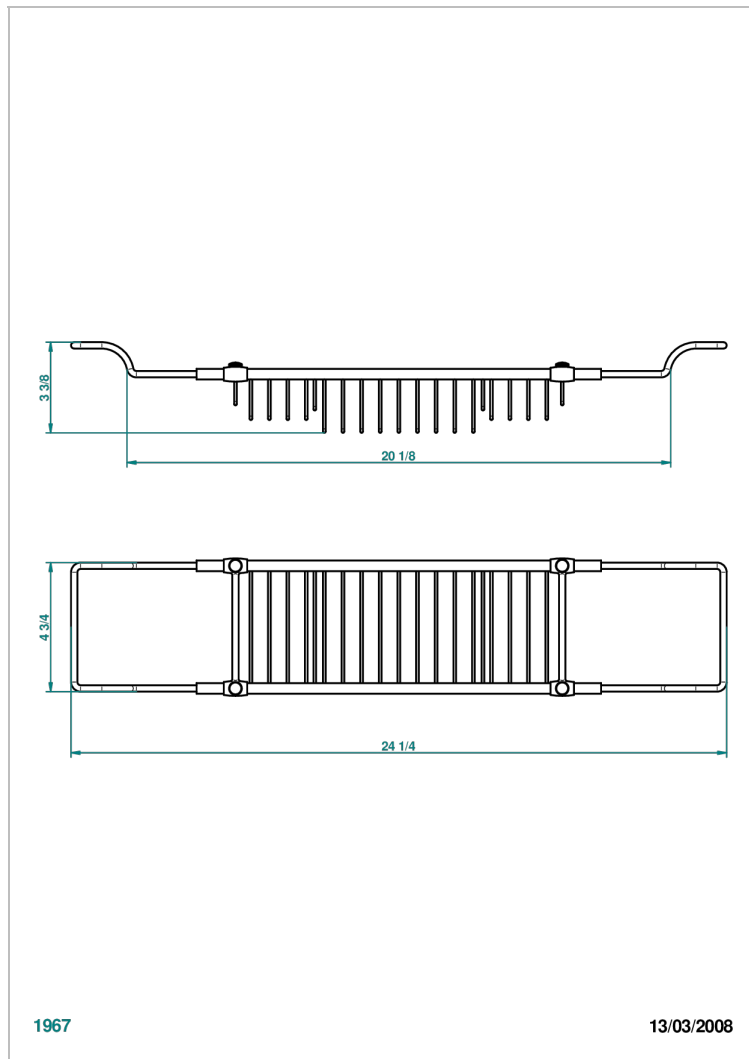

STANDARDARTIKEL

G00-622

Verstellbare Badewannenablage, minimal: 500 mm, maximal: 800 mm

THG[®]
PARIS

EIGENSCHAFTEN

- Standardartikel
- Verstellbare Badewannenablage, minimal: 500 mm, maximal: 800 mm

VERFÜGBARE OBERFLÄCHEN

Altnickel - H28
Blassgold - F30
Blassgold matt unlackiert - F31
Bronze hell - D01
Chrom - A02
Chrom / gold - G02

Chrom matt - C02
Gold - F01
Gold matt - F07
Nickel matt - C01
Silbernickel - B01