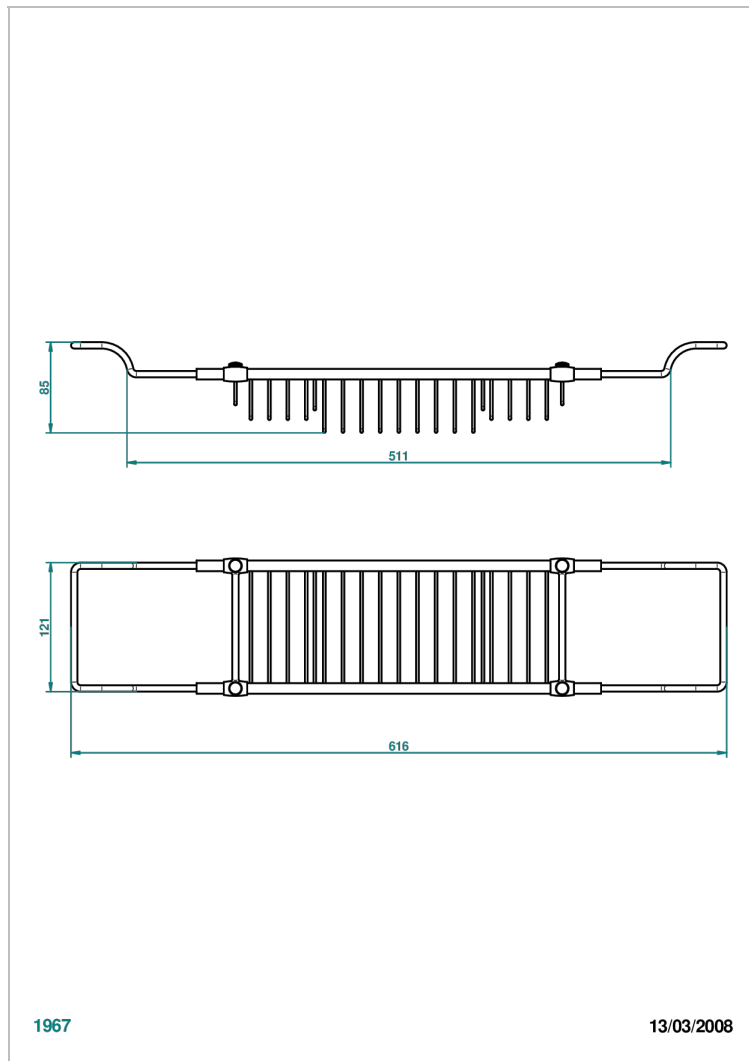

# ПРОЧИЕ АРТИКУЛЫ THG

G00-622

Решётка для ванны регулируемая от 550 мм до 800 мм

THG<sup>®</sup>  
PARIS

## ХАРАКТЕРИСТИКИ

- прочие артикулы THG
- Решётка для ванны регулируемая от 550 мм до 800 мм