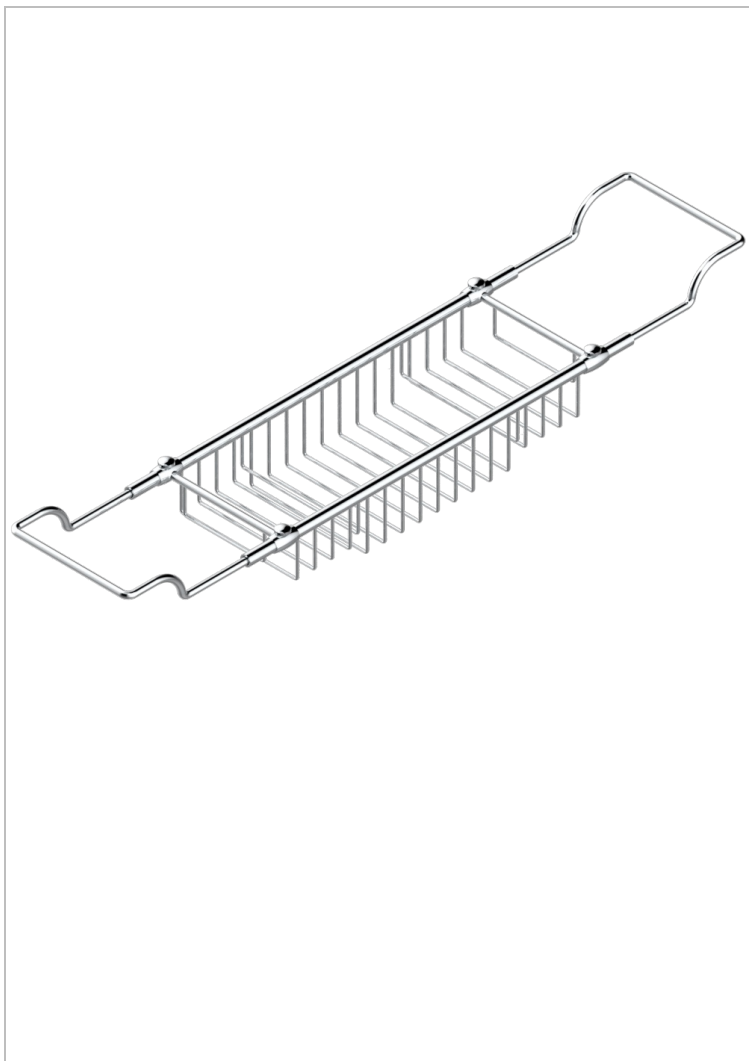

# ПРОЧИЕ АРТИКУЛЫ THG

G00-622

Решётка для ванны регулируемая от 550 мм до 800 мм

THG<sup>®</sup>  
PARIS

## ХАРАКТЕРИСТИКИ

- прочие артикулы THG
- Решётка для ванны регулируемая от 550 мм до 800 мм