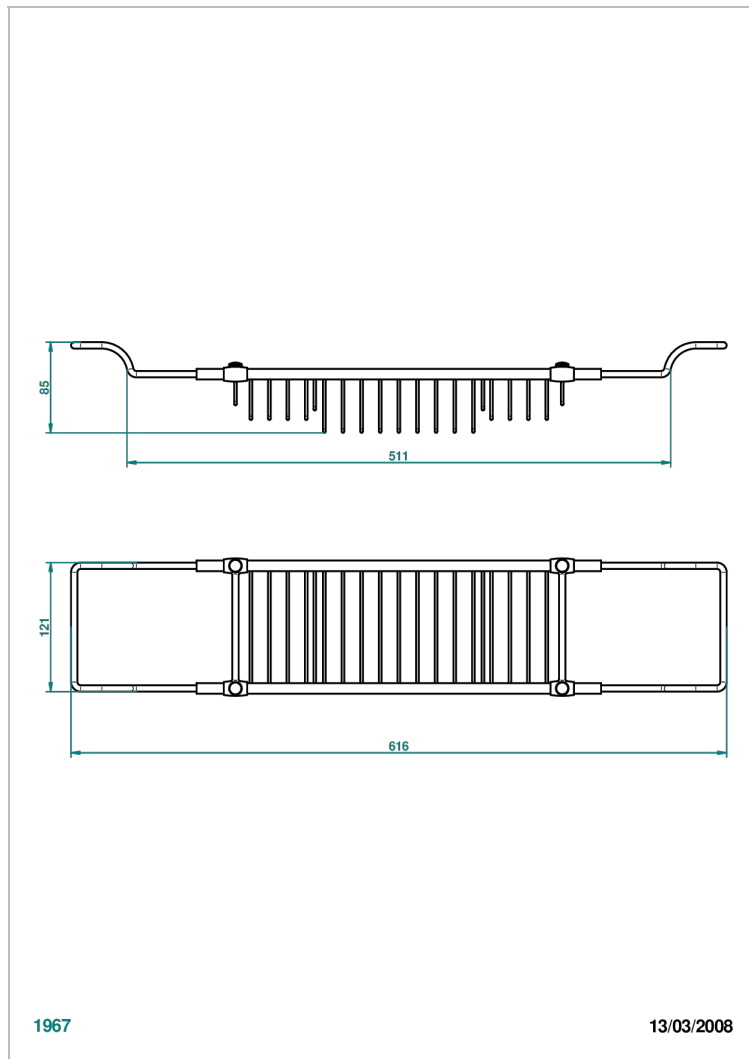

Pont de baignoire réglable mini 500 mm - maxi 800 mm (indisponible dans les finitions PVD)

CARACTÉRISTIQUES

- Tous Styles
- Pont de baignoire réglable mini 500 mm - maxi 800 mm (indisponible dans les finitions PVD)

FINITIONS DISPONIBLES

Bronze clair - D01
Chromé - A02
Chromé / doré - G02
Chromé mat - C02
Doré brillant - F01
Doré mat - F07

Nickel brillant - B01
Nickel mat - C01
Or pâle - F30
Or pâle mat - F31
Vieux nickel - H28