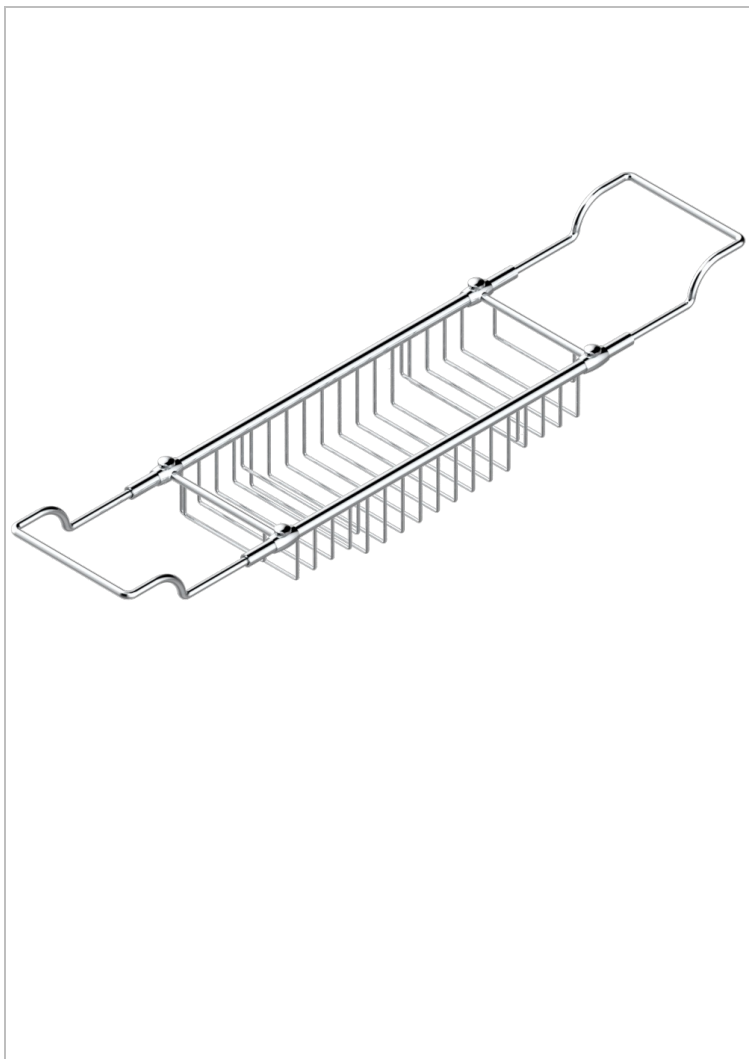

STANDARDARTIKEL

G00-622

Verstellbare Badewannenablage, minimal: 500 mm, maximal: 800 mm

THG[®]
PARIS

EIGENSCHAFTEN

- Standardartikel
- Verstellbare Badewannenablage, minimal: 500 mm, maximal: 800 mm

VERFÜGBARE OBERFLÄCHEN

Altnickel - H28
Blassgold - F30
Blassgold matt unlackiert - F31
Bronze hell - D01
Chrom - A02
Chrom / gold - G02

Chrom matt - C02
Gold - F01
Gold matt - F07
Nickel matt - C01
Silbernickel - B01