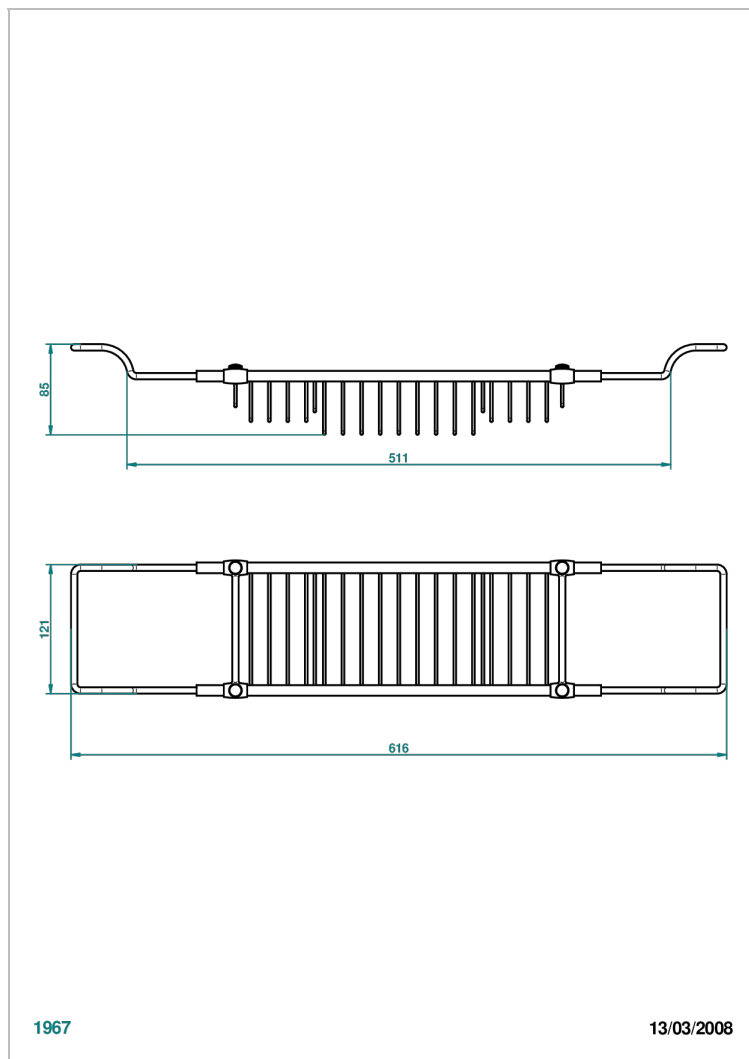

STANDARDARTIKEL

G00-622

Verstellbare Badewannenablage, minimal: 500 mm, maximal: 800 mm

THG[®]
PARIS

EIGENSCHAFTEN

- Standardartikel
- Verstellbare Badewannenablage, minimal: 500 mm, maximal: 800 mm

VERFÜGBARE OBERFLÄCHEN

Altnickel - H28
Blassgold - F30
Blassgold matt unlackiert - F31
Bronze hell - D01
Chrom - A02
Chrom / gold - G02

Chrom matt - C02
Gold - F01
Gold matt - F07
Nickel matt - C01
Silbernickel - B01