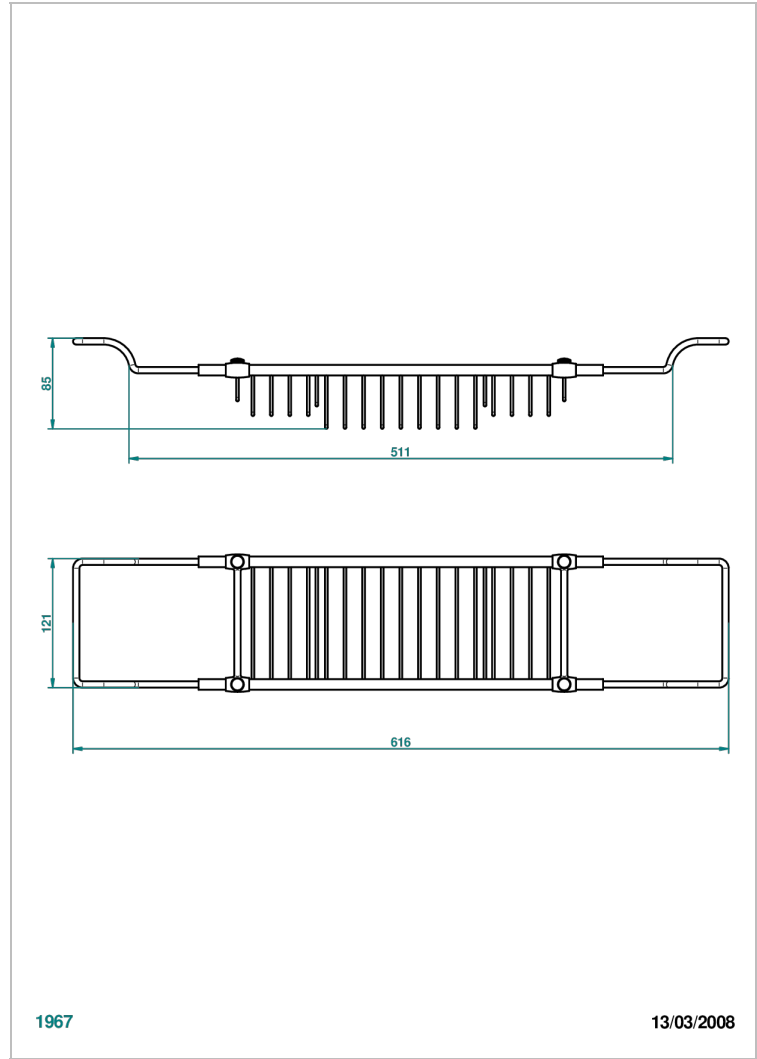

GENERAL ITEMS

G00-622

可调节浴缸架，最短500毫米-最长800毫米

THG[®]
PARIS

1967

13/03/2008

特色

- General Items
- 可调节浴缸架，最短500毫米-最长800毫米

可选饰面

哑光浅金 - F31
哑光金 - F07
哑光铬 - C02
哑光镍 - C01
复古镍 - H28
抛光金 (24K金) - F01

抛光铬 - A02
抛光铬/抛光金 - G02
抛光镍 - B01
浅金 - F30
漆面铜 - D01