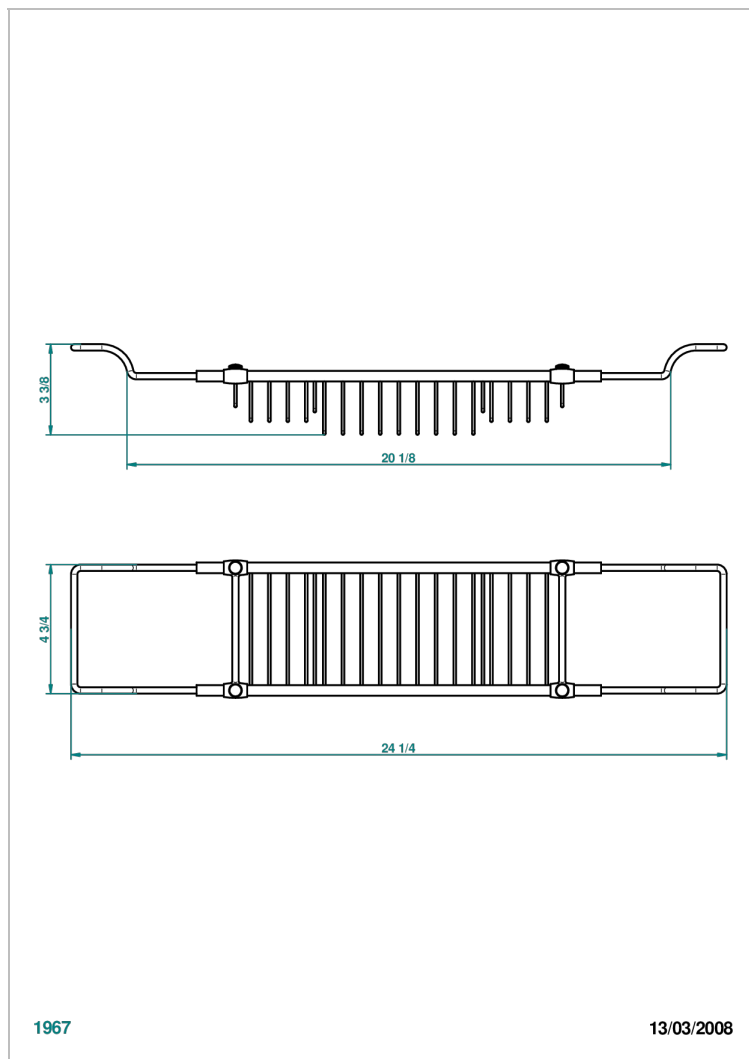

# STANDARDARTIKEL

G00-622

Verstellbare Badewannenablage, minimal: 500 mm, maximal: 800 mm

THG<sup>®</sup>  
PARIS

## EIGENSCHAFTEN

- Standardartikel
- Verstellbare Badewannenablage, minimal: 500 mm, maximal: 800 mm

## VERFÜGBARE OBERFLÄCHEN

Altnickel - H28  
Blassgold - F30  
Blassgold matt unlackiert - F31  
Bronze hell - D01  
Chrom - A02  
Chrom / gold - G02

Chrom matt - C02  
Gold - F01  
Gold matt - F07  
Nickel matt - C01  
Silbernickel - B01