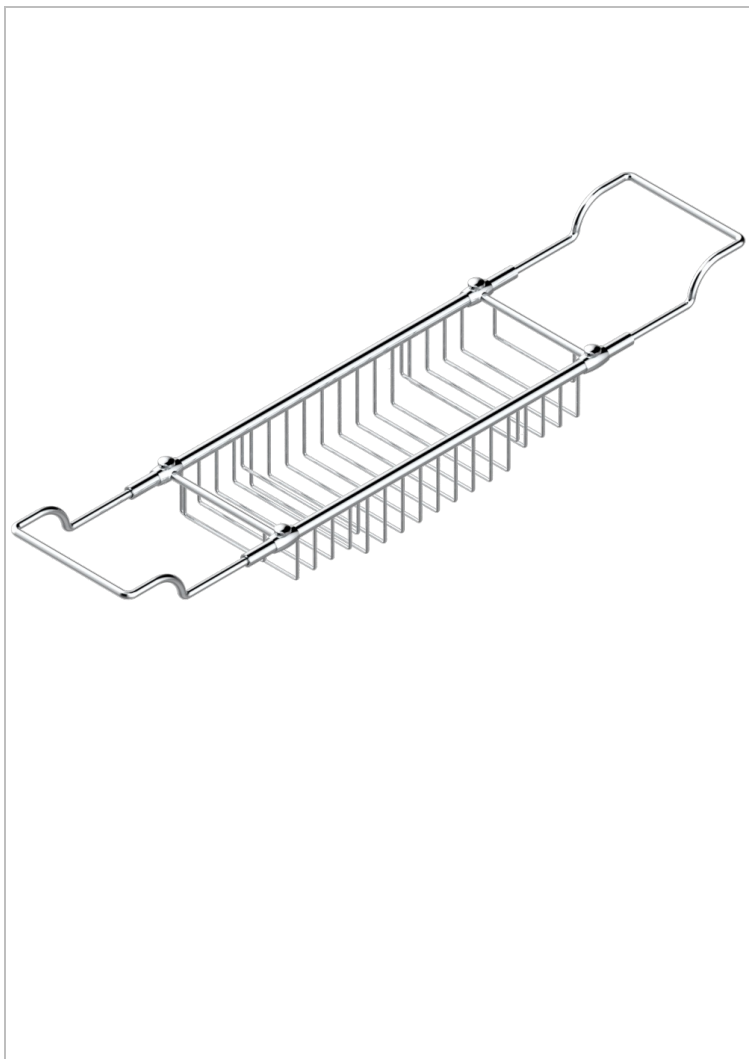

# STANDARDARTIKEL

G00-622

Verstellbare Badewannenablage, minimal: 500 mm, maximal: 800 mm

THG<sup>®</sup>  
PARIS

## EIGENSCHAFTEN

- Standardartikel
- Verstellbare Badewannenablage, minimal: 500 mm, maximal: 800 mm

## VERFÜGBARE OBERFLÄCHEN

Altnickel - H28  
Blassgold - F30  
Blassgold matt unlackiert - F31  
Bronze hell - D01  
Chrom - A02  
Chrom / gold - G02

Chrom matt - C02  
Gold - F01  
Gold matt - F07  
Nickel matt - C01  
Silbernickel - B01