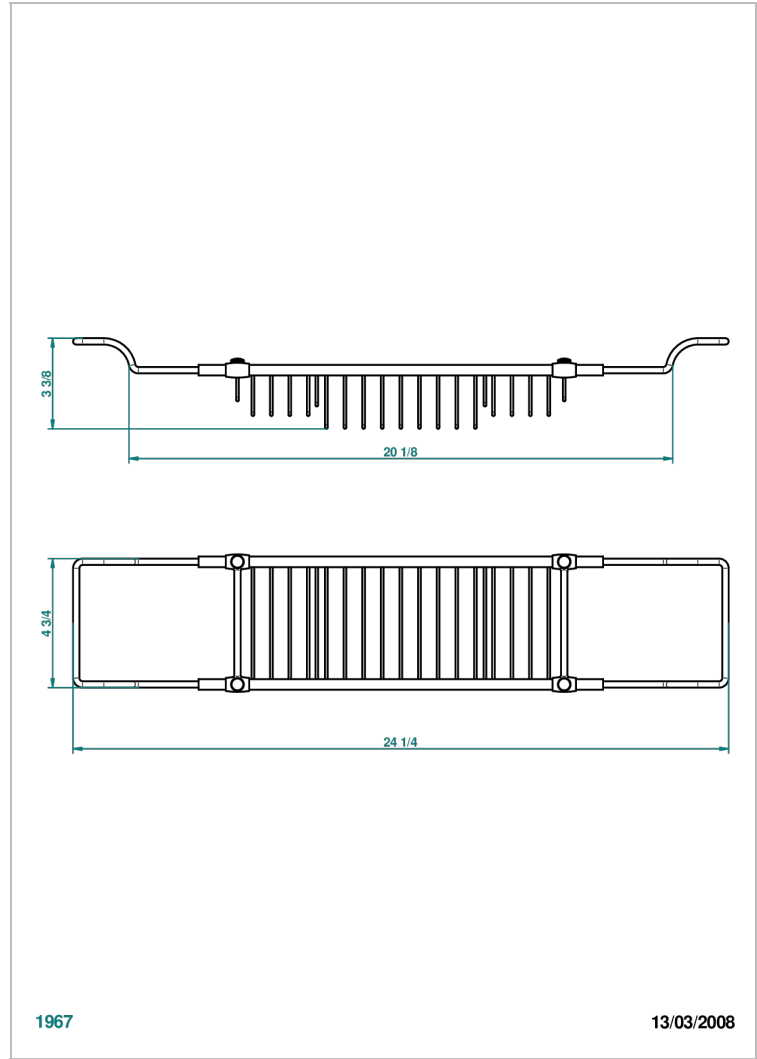

GENERAL ITEMS

G00-622

可调节浴缸架，最短500毫米-最长800毫米

THG[®]
PARIS

特色

- General Items
- 可调节浴缸架，最短500毫米-最长800毫米

可选饰面

哑光浅金 - F31
哑光金 - F07
哑光铬 - C02
哑光镍 - C01
复古镍 - H28
抛光金 (24K金) - F01