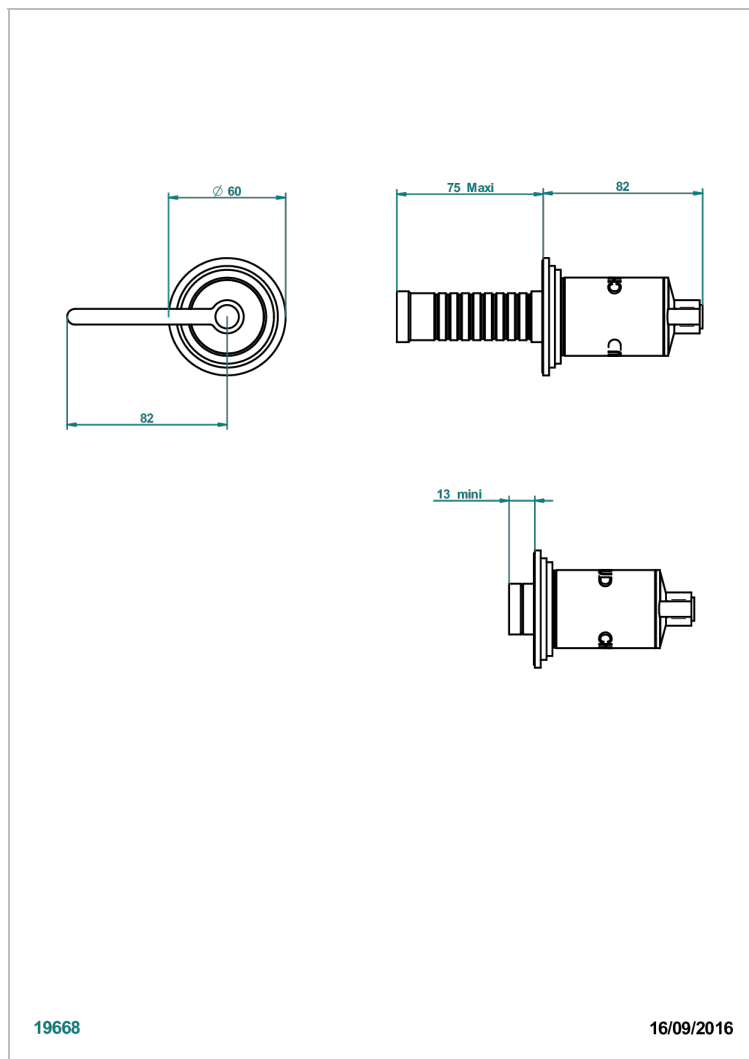

FAUBOURG PORCELANA BLANCA CON MANETAS

G2J-30B/H

Parte externa para llave de paso mural sin cartucho - caliente

CARACTERÍSTICAS

- Faubourg porcelana blanca con manetas
- Parte externa para llave de paso mural sin cartucho - caliente

PRODUCTOS RELACIONADOS

- Ref. G00-32HUSA Robinet d'arrêt à encastrer 3/4" côté chaud tête 1/4 tour fermeture droite - standard américain sans garniture
- Ref. G00-30HUSA Robinet d'arrêt a encastrer 1/2 " cote chaud tete 1/4 tour fermeture droite - standard americain sans garniture