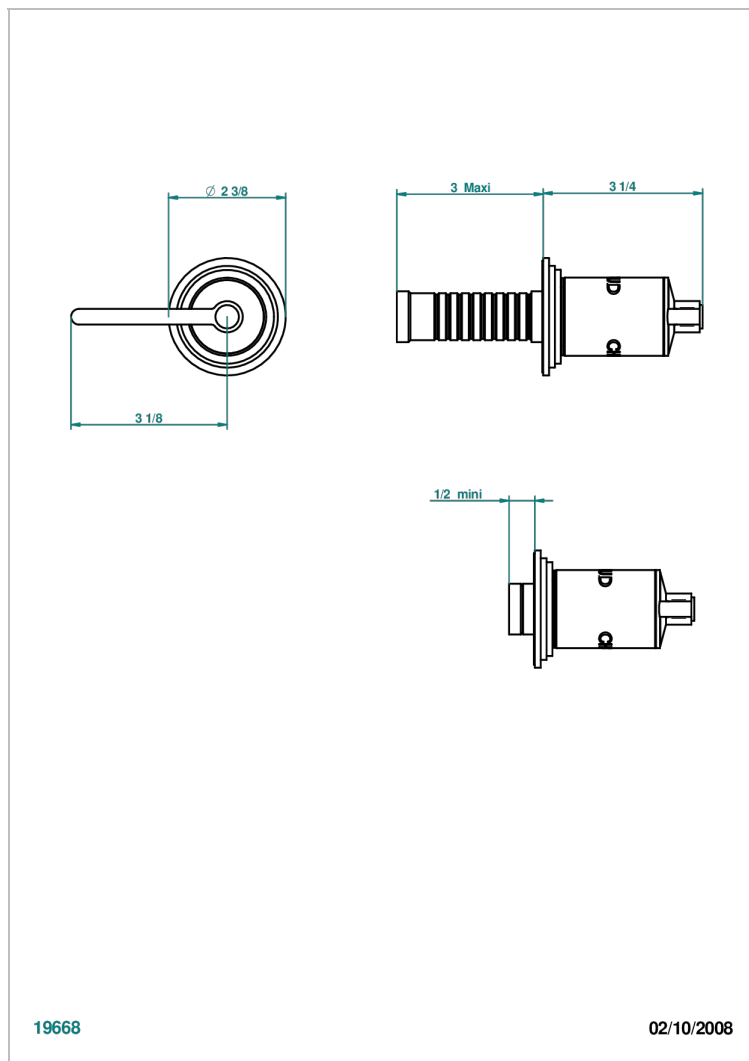

FAUBOURG PORCELANA BLANCA CON MANETAS

G2J-30B/H

Parte externa para llave de paso mural sin cartucho - caliente

19668

02/10/2008

CARACTERÍSTICAS

- Faubourg porcelana blanca con manetas
- Parte externa para llave de paso mural sin cartucho - caliente

PRODUCTOS RELACIONADOS

- Ref. G00-32HUSA Robinet d'arrêt à encastrer 3/4" côté chaud tête 1/4 tour fermeture droite - standard américain sans garniture
- Ref. G00-30HUSA Robinet d'arrêt a encastrer 1/2 " cote chaud tete 1/4 tour fermeture droite - standard americain sans garniture