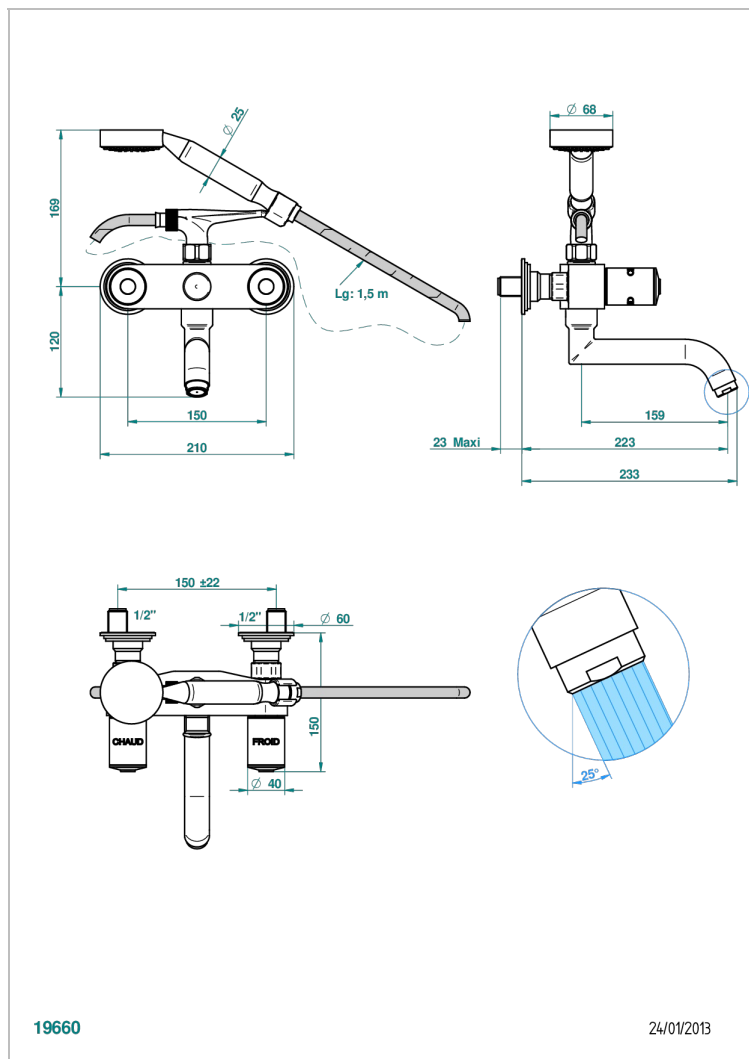

FAUBOURG PORCELAINE BLANCHE

G2K-13B

Mélangeur bain douche mural 1/2", avec flexible et douchette

THG[®]
PARIS

CARACTÉRISTIQUES

- Têtes à disques céramique 1/2" 1/4 tour
- Aérateur-mousseur
- Entraxe 150 mm
- Livré avec raccords excentrés en laiton
- Inverseur automatique
- Flexible métallique 1,5 m double agrafage
- Douchette en laiton avec tapis Easyclean, réducteur de débit et clapet anti-retour
- ACS : 21ACCLY033

CERTIFICATIONS

SPÉCIFICATIONS TECHNIQUES

- Recommandé : 3 bars (max. 5 bars) - Advised : 43,5 psi (max. 72 psi)
- Bec : 35 l/min à 3 bars - Douchette : 9,5 l/min à 3 bars
- Spout : 9.26 gpm at 43.5 psi - Handshower : 2.5 gpm at 43.5 psi