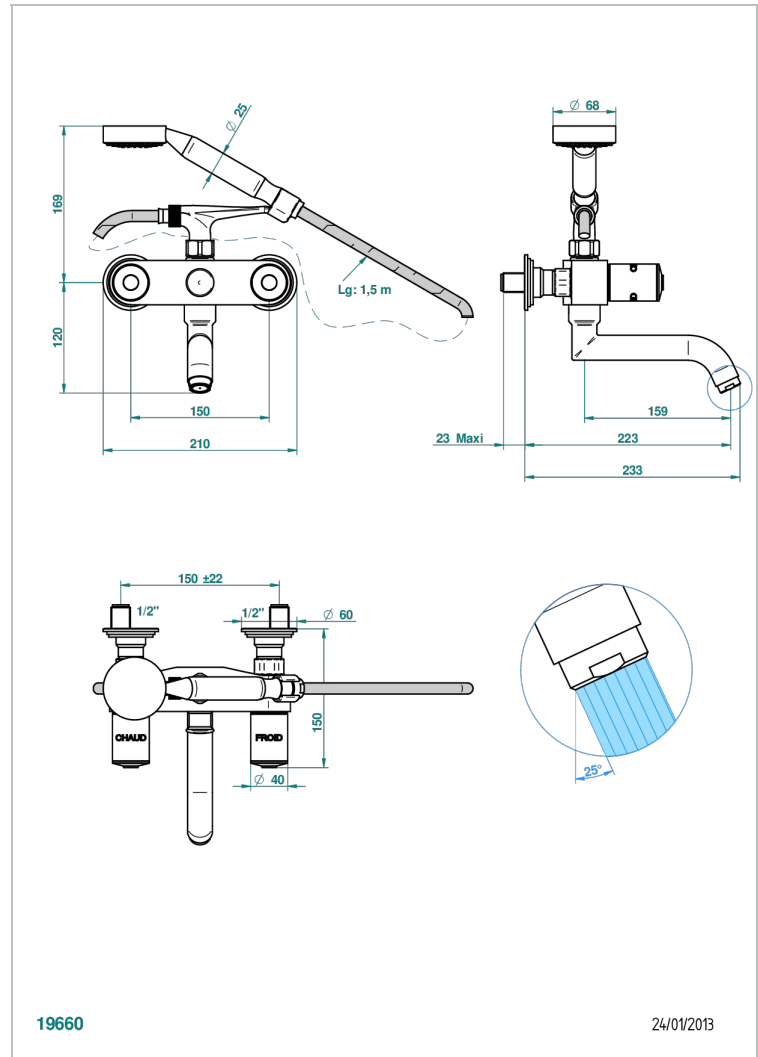

FAUBOURG PORCELANA BLANCA

G2K-13B

Monobloc bañno/ducha visto 1/2" con flexo y teleducha

THG[®]
PARIS

19660

24/01/2013

CARACTERÍSTICAS

- ACS : 21ACCLY033

ESTÁNDAR

ESPECIFICACIONES TÉCNICAS

- Recommandé : 3 bars (max. 5 bars) - Advised : 43,5 psi (max. 72 psi)
- Bec : 35 l/min à 3 bars - Douchette : 9,5 l/min à 3 bars
- Spout : 9.26 gpm at 43.5 psi - Handshower : 2.5 gpm at 43.5 psi