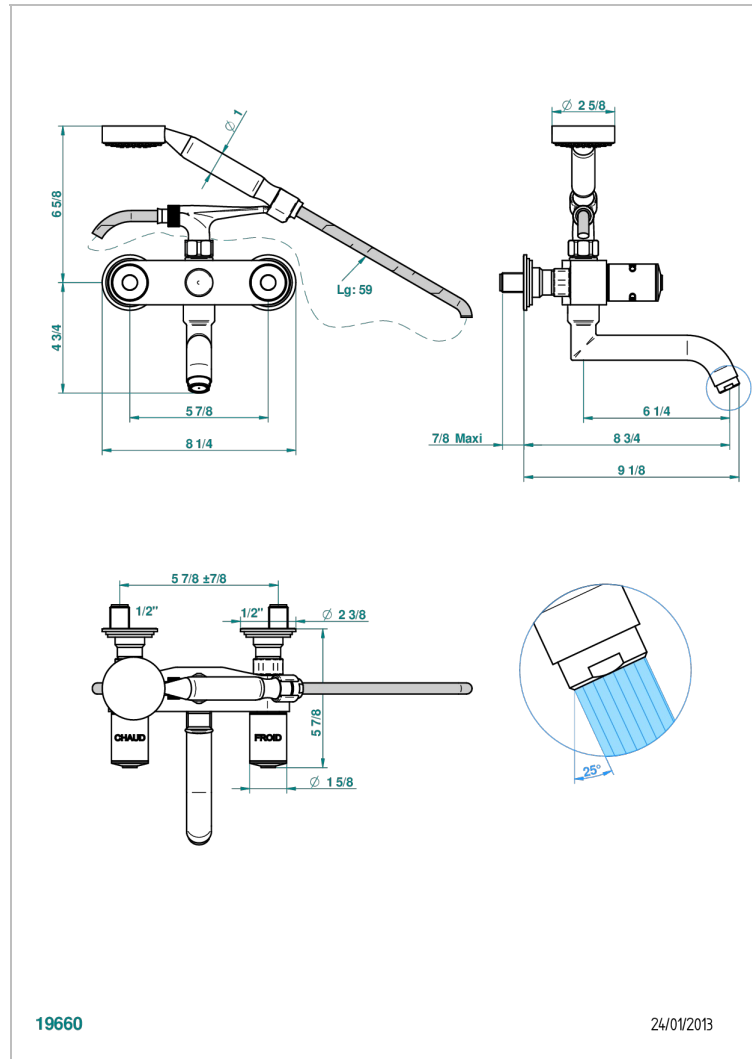

# FAUBOURG PORCELANA BLANCA

G2K-13B

Monobloc baÑo/ducha visto 1/2" con flexo y teleducha

THG<sup>®</sup>  
PARIS

19660

24/01/2013

## ESPECIFICACIONES TÉCNICAS

- Recommandé : 3 bars (max. 5 bars) - Advised : 43,5 psi (max. 72 psi)
- Bec : 35 l/min à 3 bars - Douchette : 9,5 l/min à 3 bars
- Spout : 9.26 gpm at 43.5 psi - Handshower : 2.5 gpm at 43.5 psi