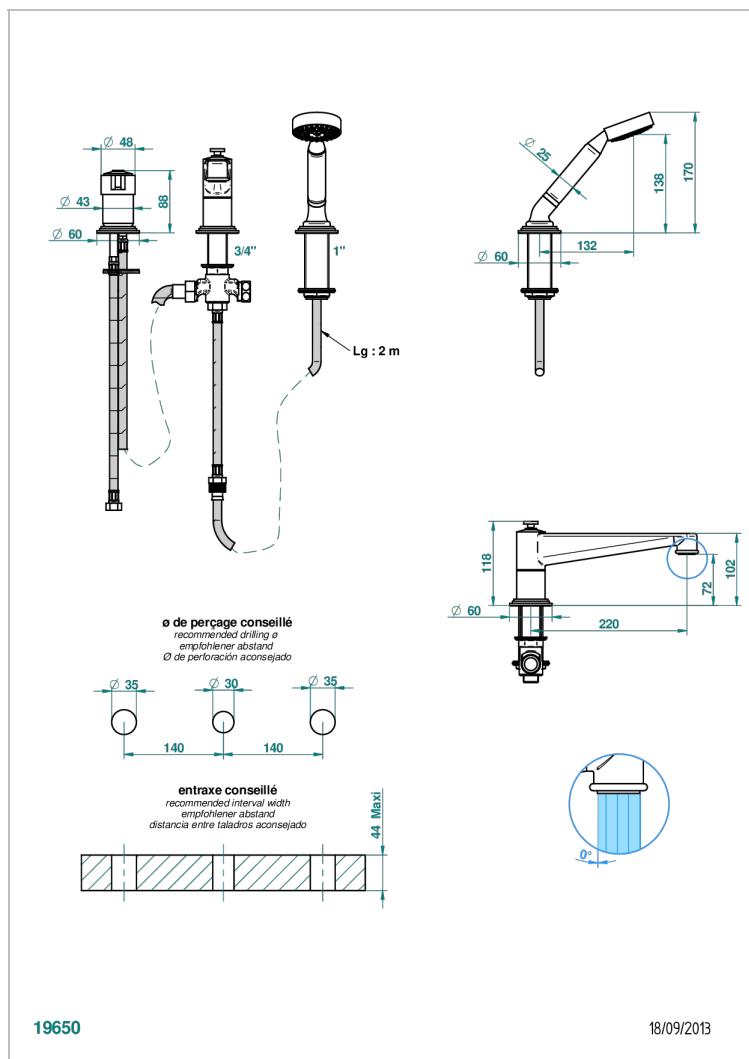

FAUBOURG PORCELANA BLANCA

G2K-113BSG

Batería baño/ducha 3 agujeros sobre encimera. caño super goliath con inversor incorporado, monomando y teleducha con flexo de 2m

CARACTERÍSTICAS

- Faubourg porcelana blanca
- Batería baño/ducha 3 agujeros sobre encimera. caño super goliath con inversor incorporado, monomando y teleducha con flexo de 2m

ESPECIFICACIONES TÉCNICAS

- Recommandé : 3 bars (max. 5 bars) - Advised : 43,5 psi (max. 72 psi)
- Bec : 25 l/min à 3 bars - Douchette : 9,5 l/min à 3 bars
- Spout : 6.6 gpm at 43.5 psi - Handshower : 2.5 gpm at 43.5 psi