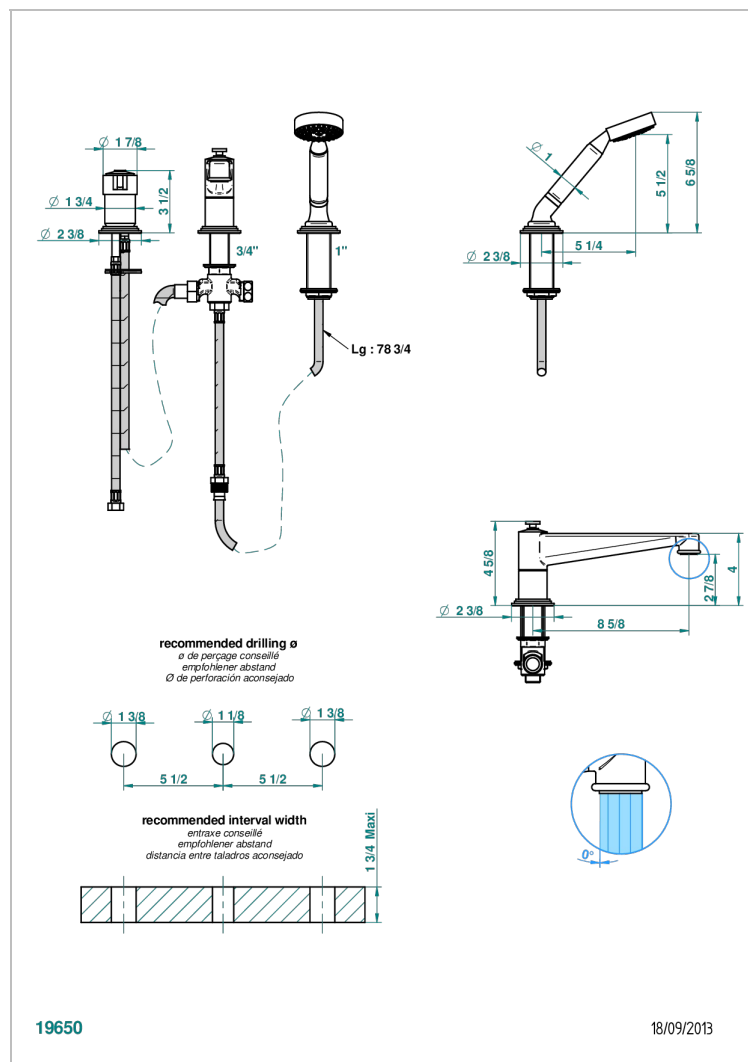

FAUBOURG PORCELANA BLANCA

G2K-113BSG

Batería baño/ducha 3 agujeros sobre encimera. caño super goliath con inversor incorporado, monomando y teleducha con flexo de 2m

CARACTERÍSTICAS

- Faubourg porcelana blanca
- Batería baño/ducha 3 agujeros sobre encimera. caño super goliath con inversor incorporado, monomando y teleducha con flexo de 2m

ESPECIFICACIONES TÉCNICAS

- Recommandé : 3 bars (max. 5 bars) - Advised : 43,5 psi (max. 72 psi)
- Bec : 25 l/min à 3 bars - Douchette : 9,5 l/min à 3 bars
- Spout : 6.6 gpm at 43.5 psi - Handshower : 2.5 gpm at 43.5 psi