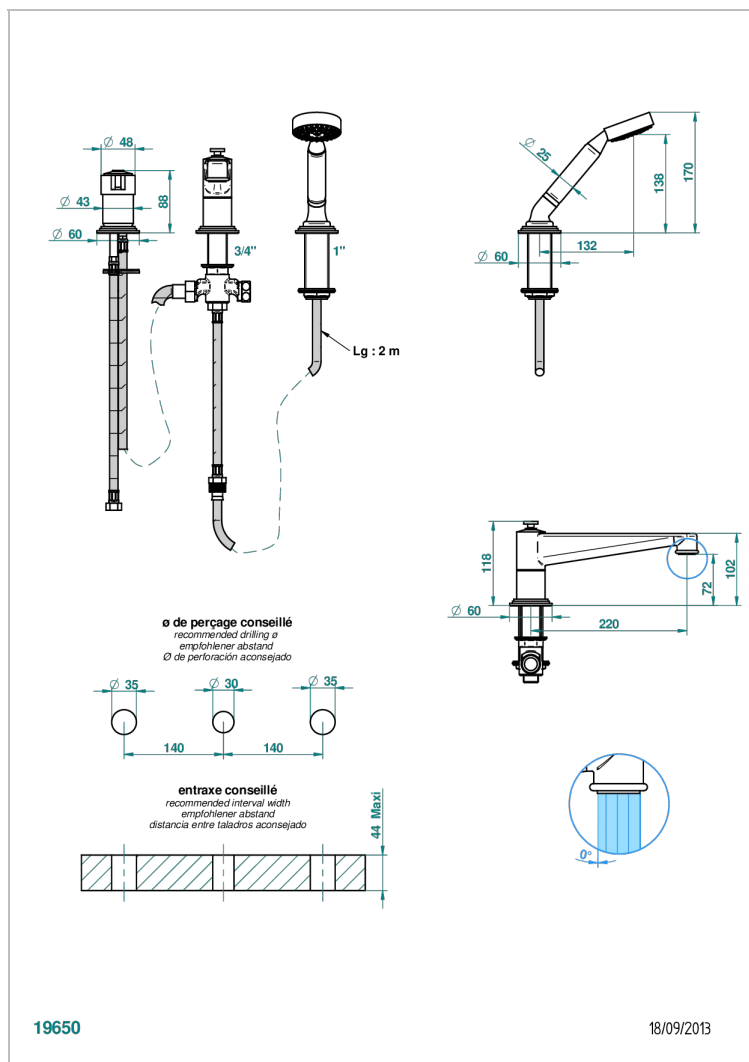

FAUBOURG PORCELANA BLANCA

G2K-113BSG

Batería baño/ducha 3 agujeros sobre encimera. caño super goliath con inversor incorporado, monomando y teleducha con flexo de 2m

CARACTERÍSTICAS

- Faubourg porcelana blanca
- Batería baño/ducha 3 agujeros sobre encimera. caño super goliath con inversor incorporado, monomando y teleducha con flexo de 2m

ESPECIFICACIONES TÉCNICAS

- Recommandé : 3 bars (max. 5 bars) - Advised : 43,5 psi (max. 72 psi)
- Bec : 25 l/min à 3 bars - Douchette : 9,5 l/min à 3 bars
- Spout : 6.6 gpm at 43.5 psi - Handshower : 2.5 gpm at 43.5 psi

Pvd umber - H66
Pvd umber mate - H67