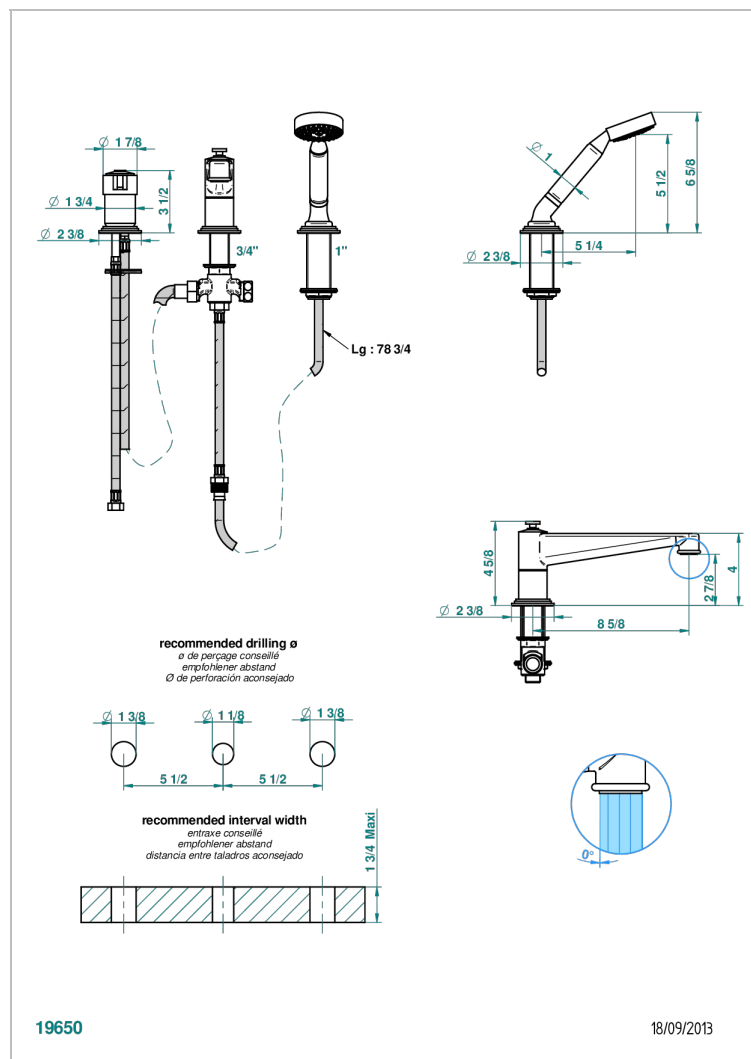

FAUBOURG PORCELANA BLANCA

G2K-113BSG

Batería baño/ducha 3 agujeros sobre encimera. caño super goliath con inversor incorporado, monomando y teleducha con flexo de 2m

CARACTERÍSTICAS

- Faubourg porcelana blanca
- Batería baño/ducha 3 agujeros sobre encimera. caño super goliath con inversor incorporado, monomando y teleducha con flexo de 2m

ESPECIFICACIONES TÉCNICAS

- Recommandé : 3 bars (max. 5 bars) - Advised : 43,5 psi (max. 72 psi)
- Bec : 25 l/min à 3 bars - Douchette : 9,5 l/min à 3 bars
- Spout : 6.6 gpm at 43.5 psi - Handshower : 2.5 gpm at 43.5 psi