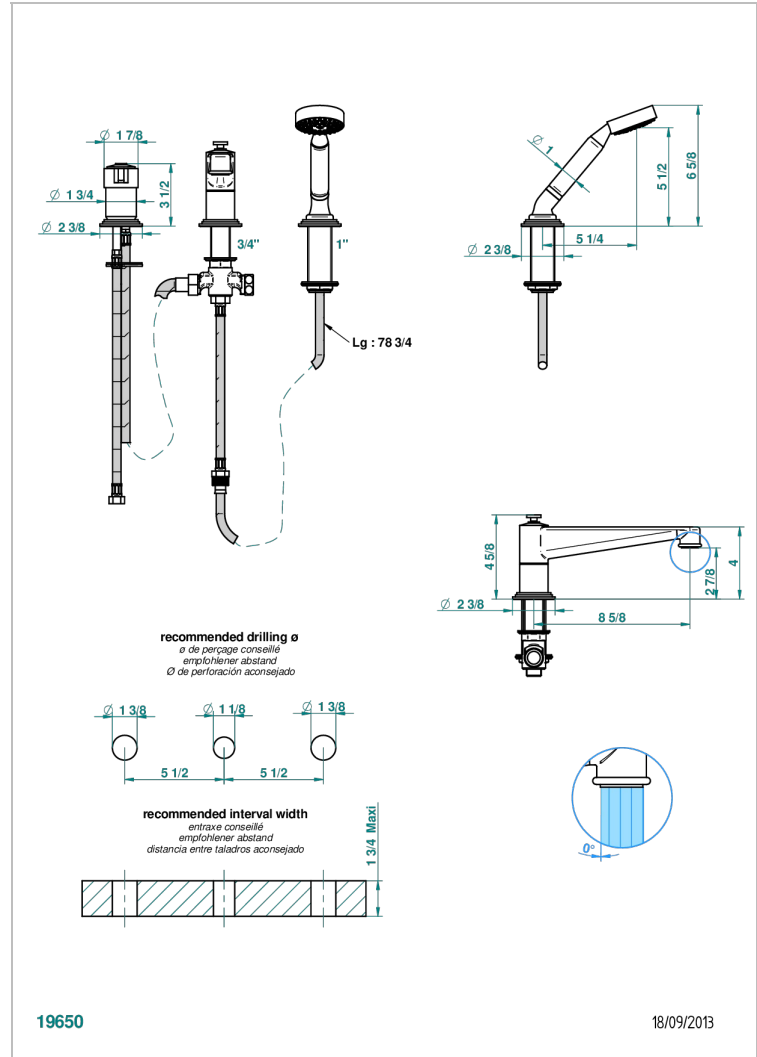

FAUBOURG WHITE PORCELAIN

G2K-113BSG

台式三孔浴缸淋浴调温龙头，分水式超大号喷嘴

THG[®]
PARIS

特色

- Faubourg White Porcelain
- 台式三孔浴缸淋浴调温龙头，分水式超大号喷嘴

技术特征

- Recommandé : 3 bars (max. 5 bars) - Advised : 43,5 psi (max. 72 psi)
- Bec : 25 l/min à 3 bars - Douchette : 9,5 l/min à 3 bars
- Spout : 6.6 gpm at 43.5 psi - Handshower : 2.5 gpm at 43.5 psi

PVD棕铜 - F33
 PVD金色 - H52
 PVD镍 - H55
 Umber PVD - H66
 哑光浅金 - F31
 哑光金 - F07

哑光铬 - C02
 哑光镍 - C01
 复古镍 - H28
 抛光金 (24K金) - F01
 抛光铬 - A02
 抛光铬/抛光金 - G02

抛光镍 - B01
 浅金 - F30