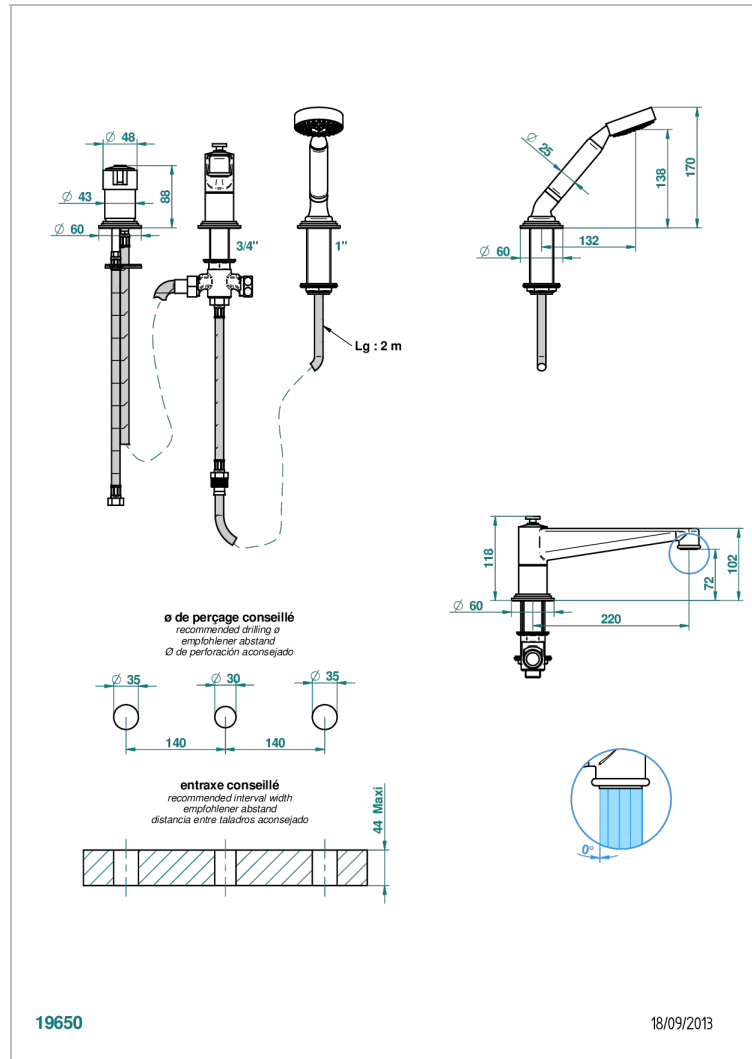

FAUBOURG PORCELANA BLANCA CON MANETAS

G2J-113BSG

Batería baño/ducha 3 agujeros sobre encimera. caño super goliath con inversor incorporado, monomando y teleducha con flexo de 2m

CARACTERÍSTICAS

- Faubourg porcelana blanca con manetas
- Batería baño/ducha 3 agujeros sobre encimera. caño super goliath con inversor incorporado, monomando y teleducha con flexo de 2m

ESPECIFICACIONES TÉCNICAS

- Recommandé : 3 bars (max. 5 bars) - Advised : 43,5 psi (max. 72 psi)
- Bec : 25 l/min à 3 bars - Douchette : 9,5 l/min à 3 bars
- Spout : 6.6 gpm at 43.5 psi - Handshower : 2.5 gpm at 43.5 psi

Pvd umber - H66
Pvd umber mate - H67