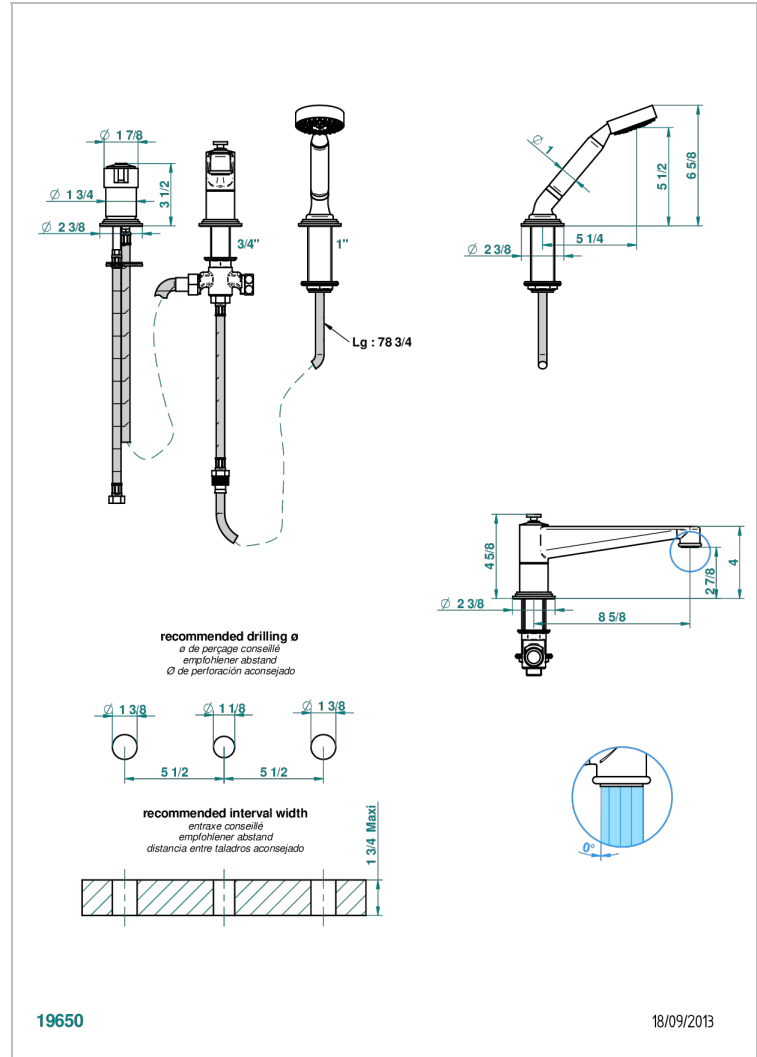

FAUBOURG PORCELANA BLANCA CON MANETAS

G2J-113BSG

Batería baÑo/ducha 3 agujeros sobre encimera. caÑo super goliath con inversor incorporado, monomando y teleducha con flexo de 2m

CARACTERÍSTICAS

- Faubourg porcelana blanca con manetas
- Batería baÑo/ducha 3 agujeros sobre encimera. caÑo super goliath con inversor incorporado, monomando y teleducha con flexo de 2m

ESPECIFICACIONES TÉCNICAS

- Recommandé : 3 bars (max. 5 bars) - Advised : 43,5 psi (max. 72 psi)
- Bec : 25 l/min à 3 bars - Douchette : 9,5 l/min à 3 bars
- Spout : 6.6 gpm at 43.5 psi - Handshower : 2.5 gpm at 43.5 psi

Pvd umber - H66
 Pvd umber mate - H67