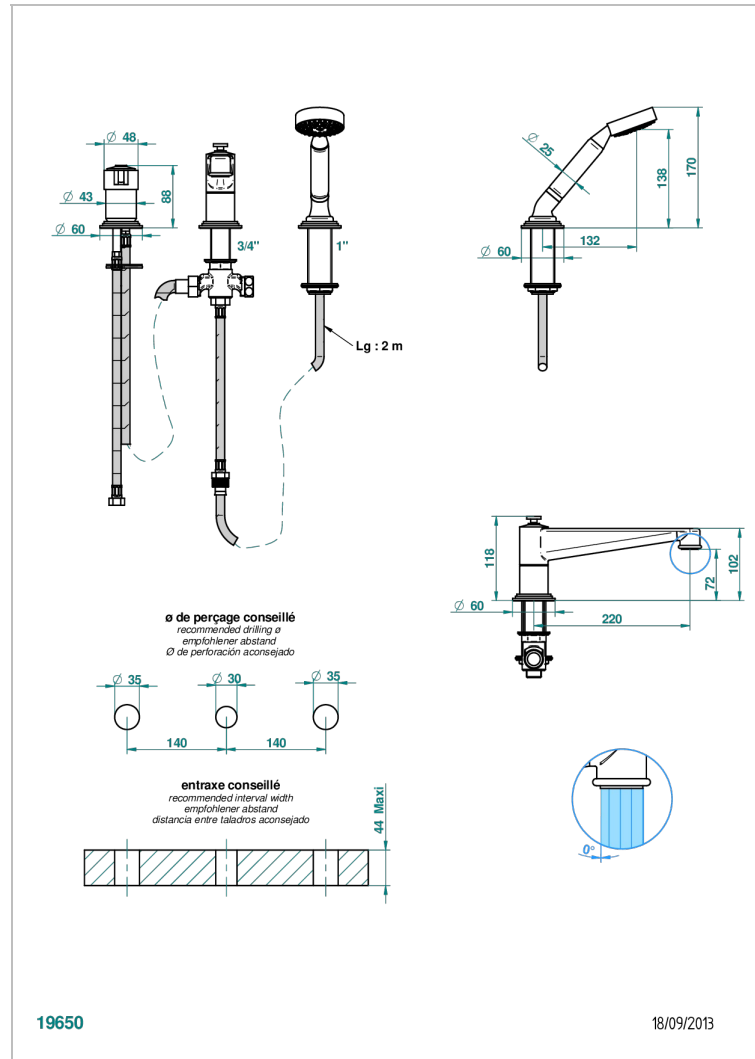

FAUBOURG PORCELANA BLANCA CON MANETAS

G2J-113BSG

Batería baño/ducha 3 agujeros sobre encimera. caño super goliath con inversor incorporado, monomando y teleducha con flexo de 2m

CARACTERÍSTICAS

- Faubourg porcelana blanca con manetas
- Batería baño/ducha 3 agujeros sobre encimera. caño super goliath con inversor incorporado, monomando y teleducha con flexo de 2m

ESPECIFICACIONES TÉCNICAS

- Recommandé : 3 bars (max. 5 bars) - Advised : 43,5 psi (max. 72 psi)
- Bec : 25 l/min à 3 bars - Douchette : 9,5 l/min à 3 bars
- Spout : 6.6 gpm at 43.5 psi - Handshower : 2.5 gpm at 43.5 psi

Pvd umber - H66
Pvd umber mate - H67